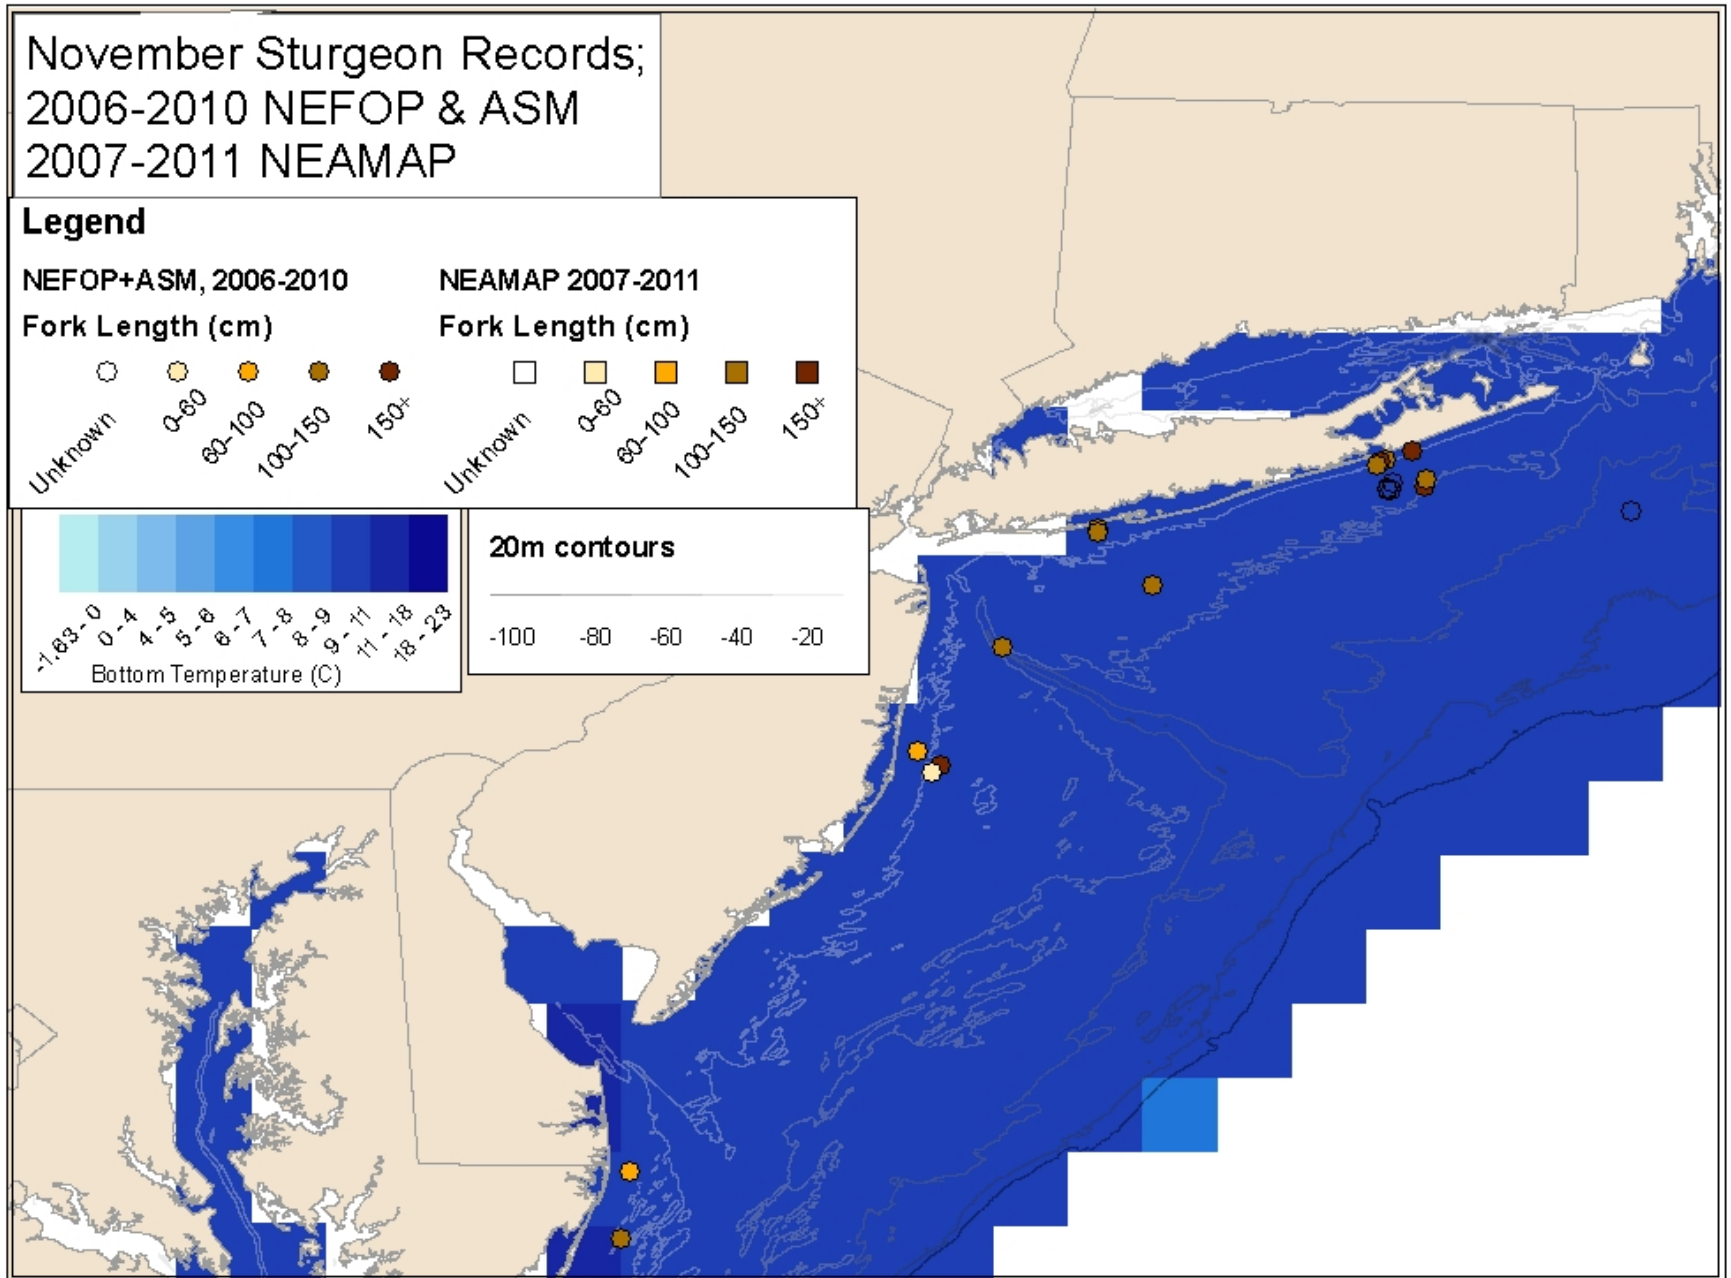

## Legend

NEFOP+ASM, 2006-2010

Fork Length (cm)

NEAMAP 2007-2011

Fork Length (cm)

20m contours

-100 -80 -60 -40 -20