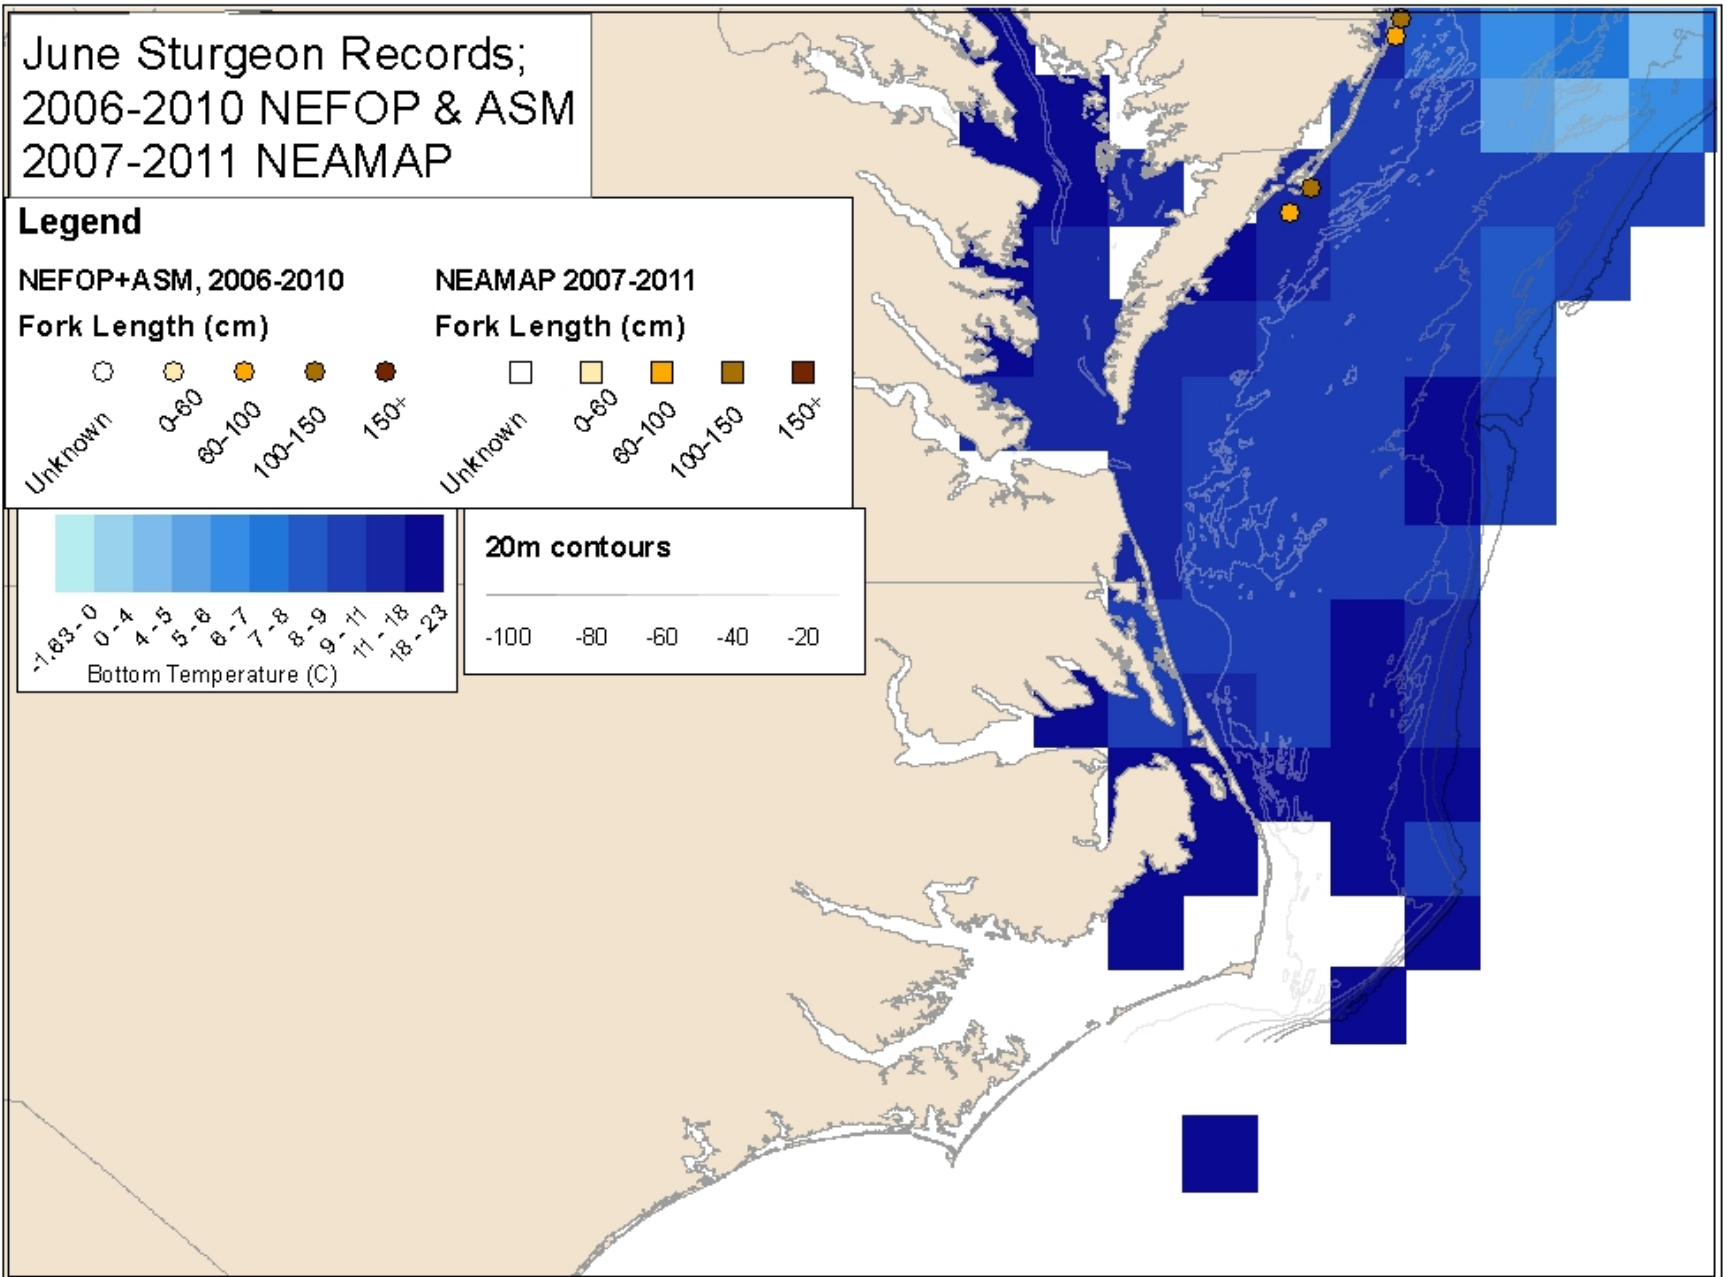

## Legend

NEFOP+ASM, 2006-2010

Fork Length (cm)

NEAMAP 2007-2011

Fork Length (cm)

20m contours

-100 -80 -60 -40 -20