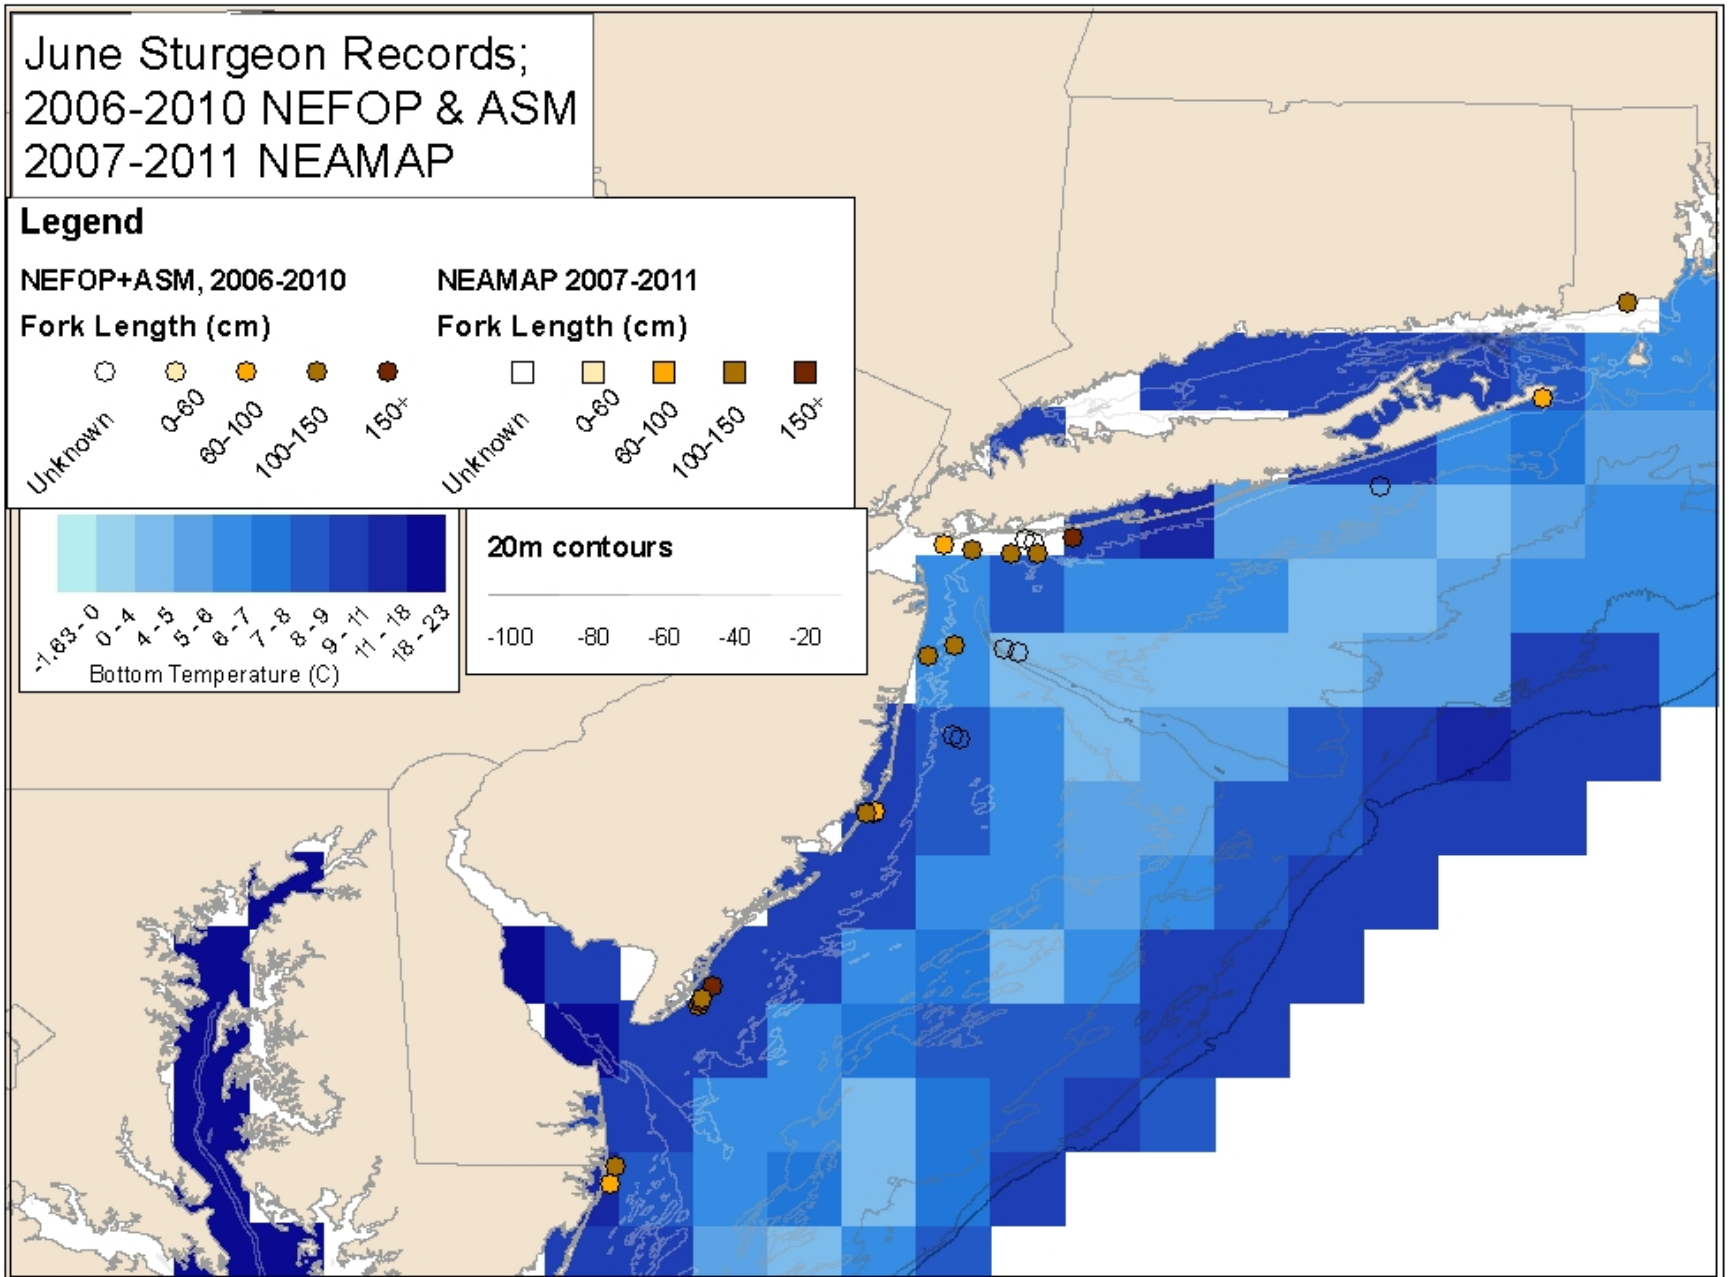

## Legend

NEFOP+ASM, 2006-2010

Fork Length (cm)

NEAMAP 2007-2011

Fork Length (cm)

20m contours

-100 -80 -60 -40 -20