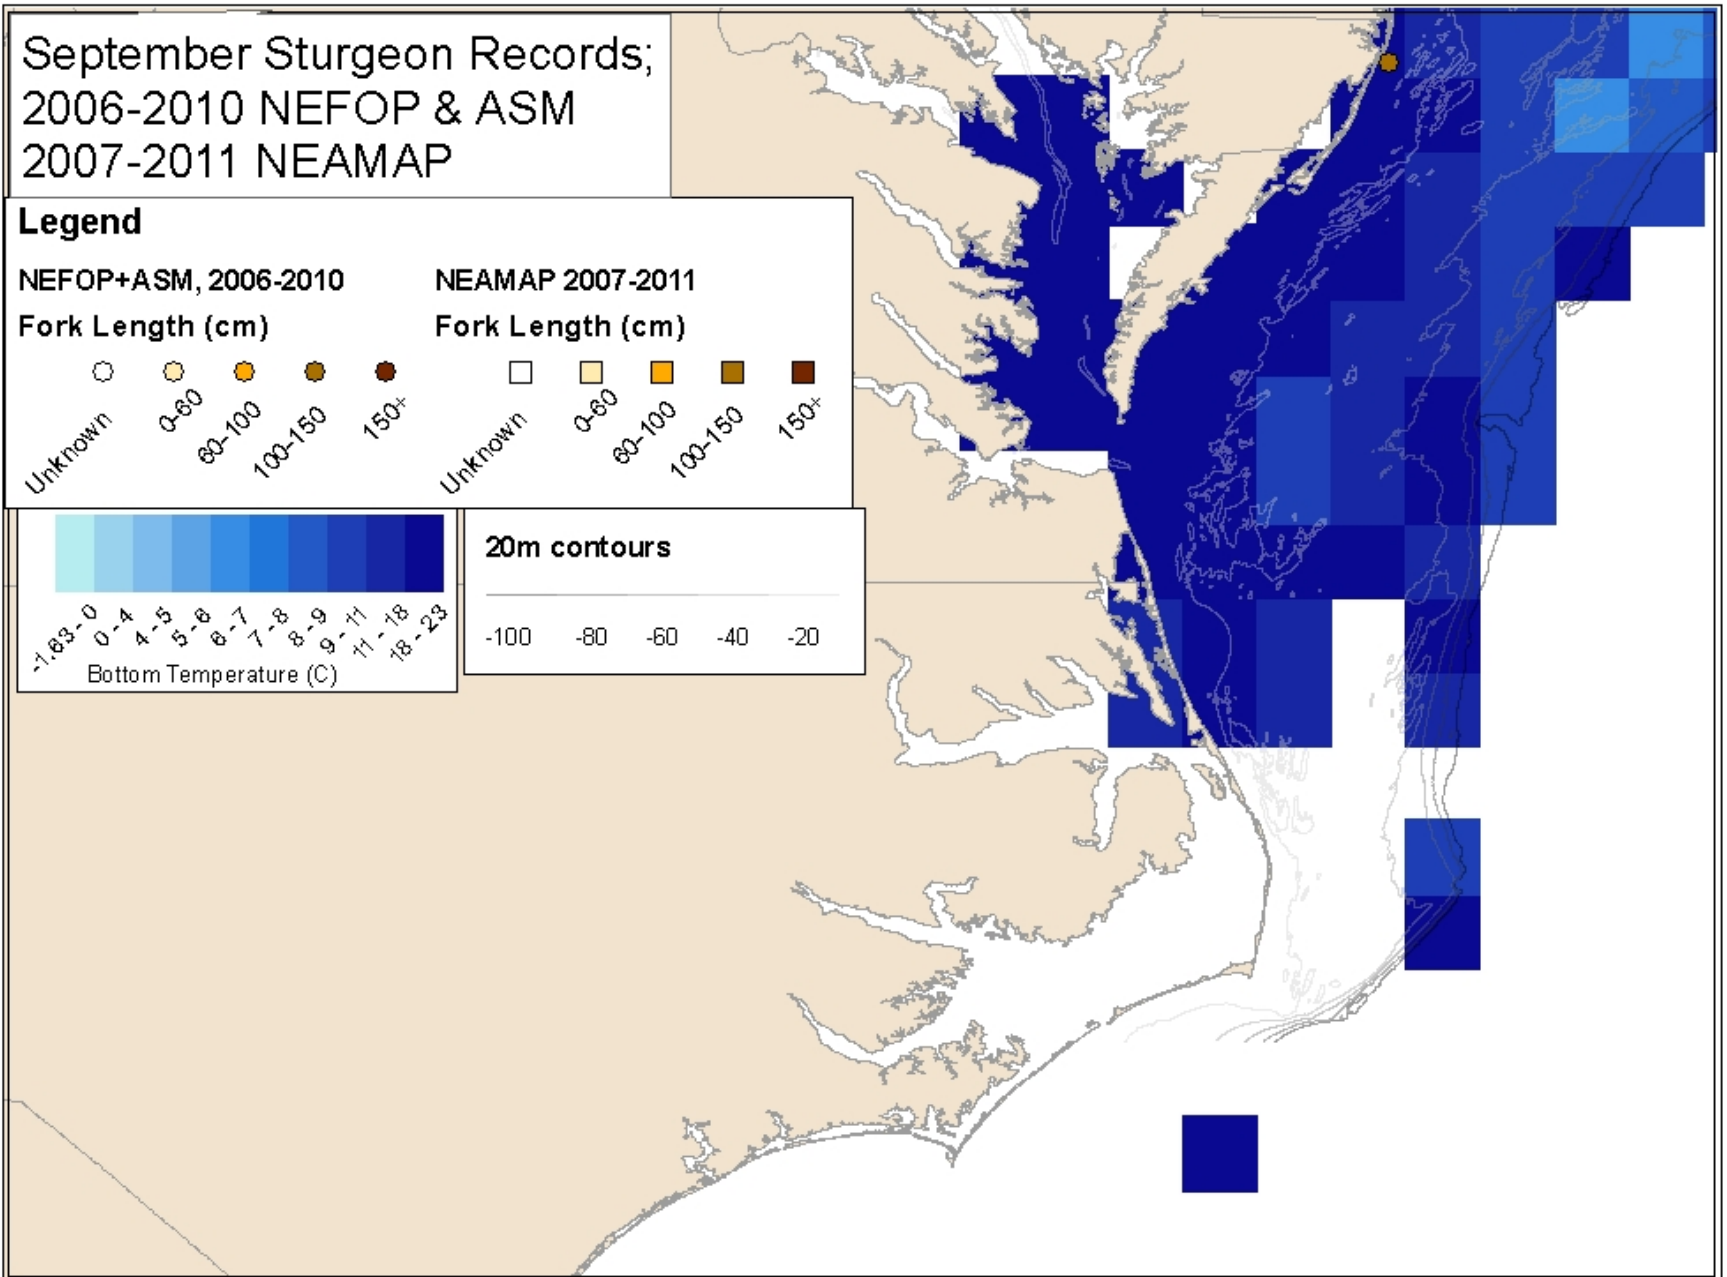

## Legend

NEFOP+ASM, 2006-2010

Fork Length (cm)

NEAMAP 2007-2011

Fork Length (cm)

20m contours

-100 -80 -60 -40 -20