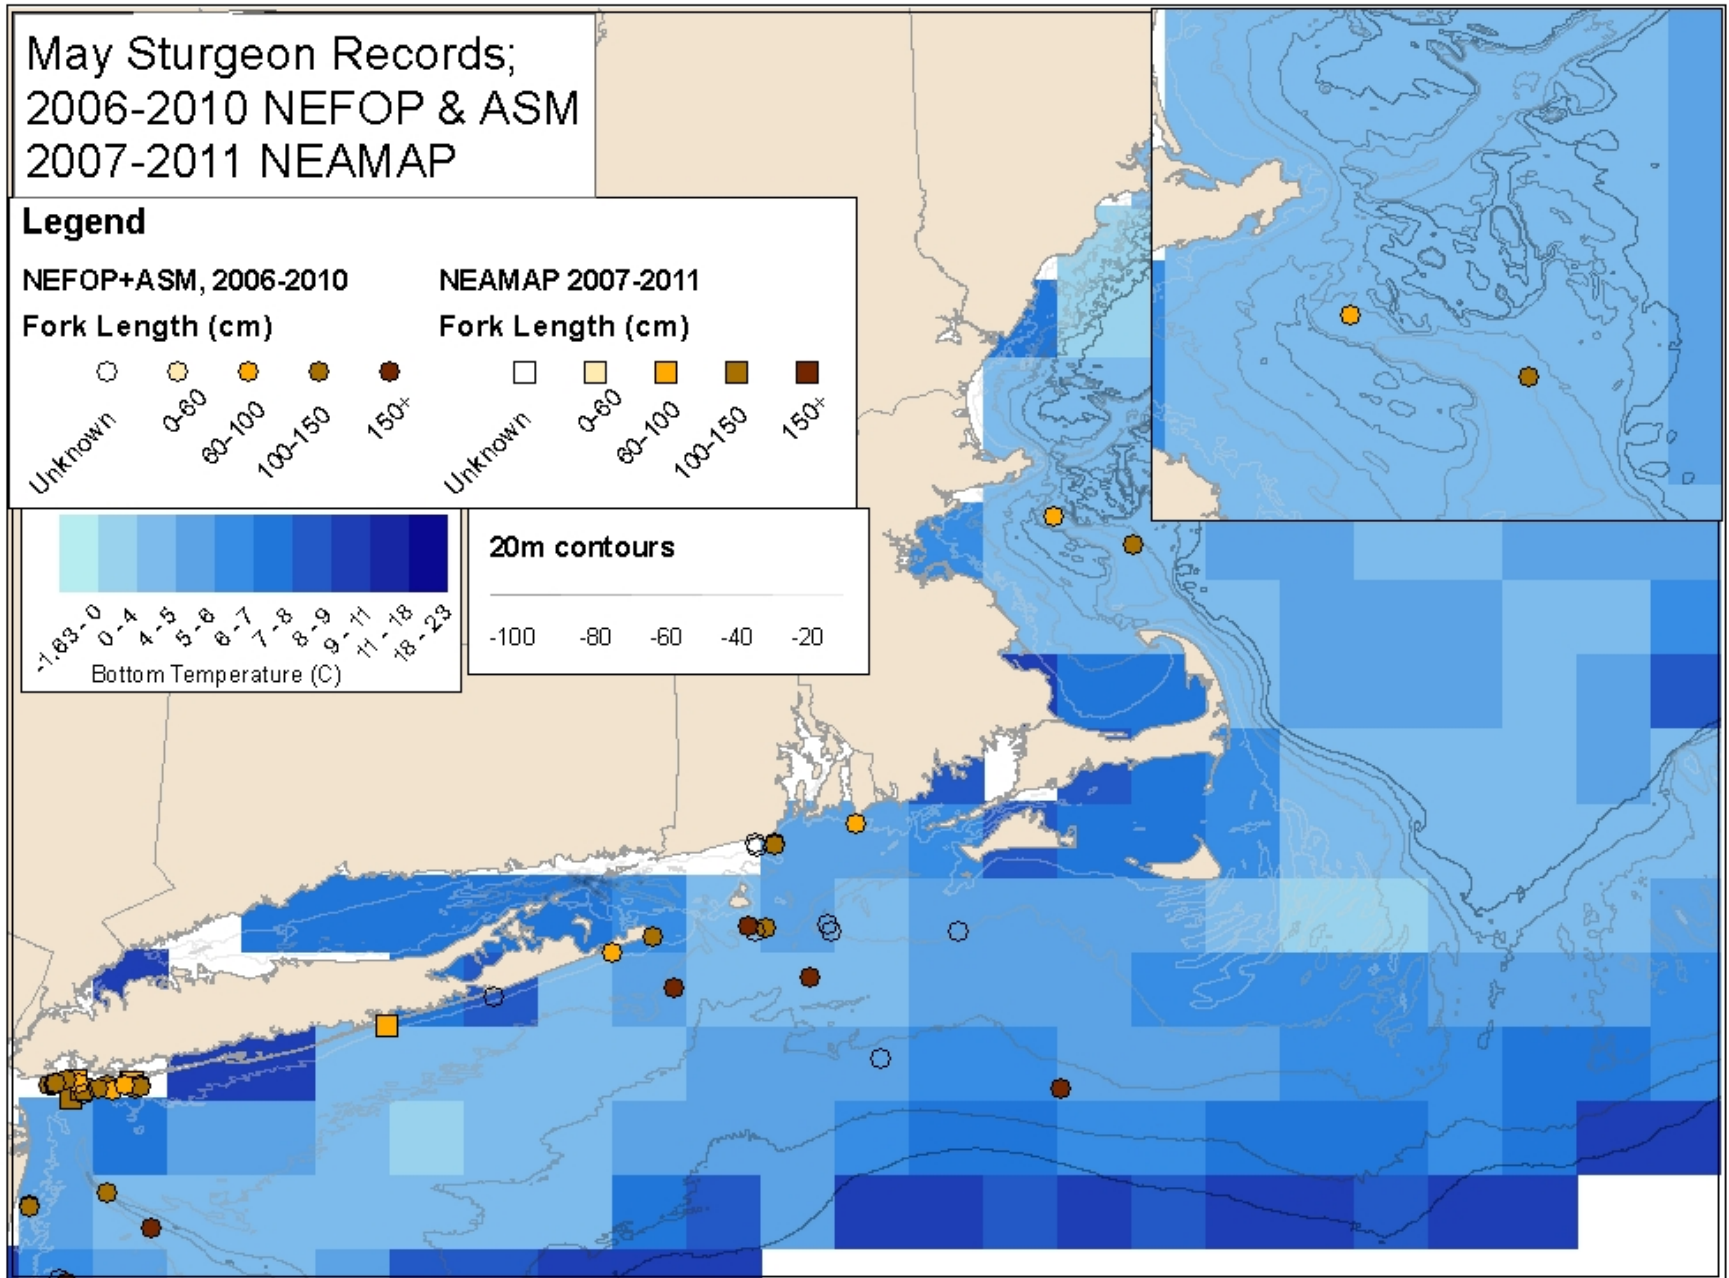

## Legend

NEFOP+ASM, 2006-2010

Fork Length (cm)

NEAMAP 2007-2011

Fork Length (cm)