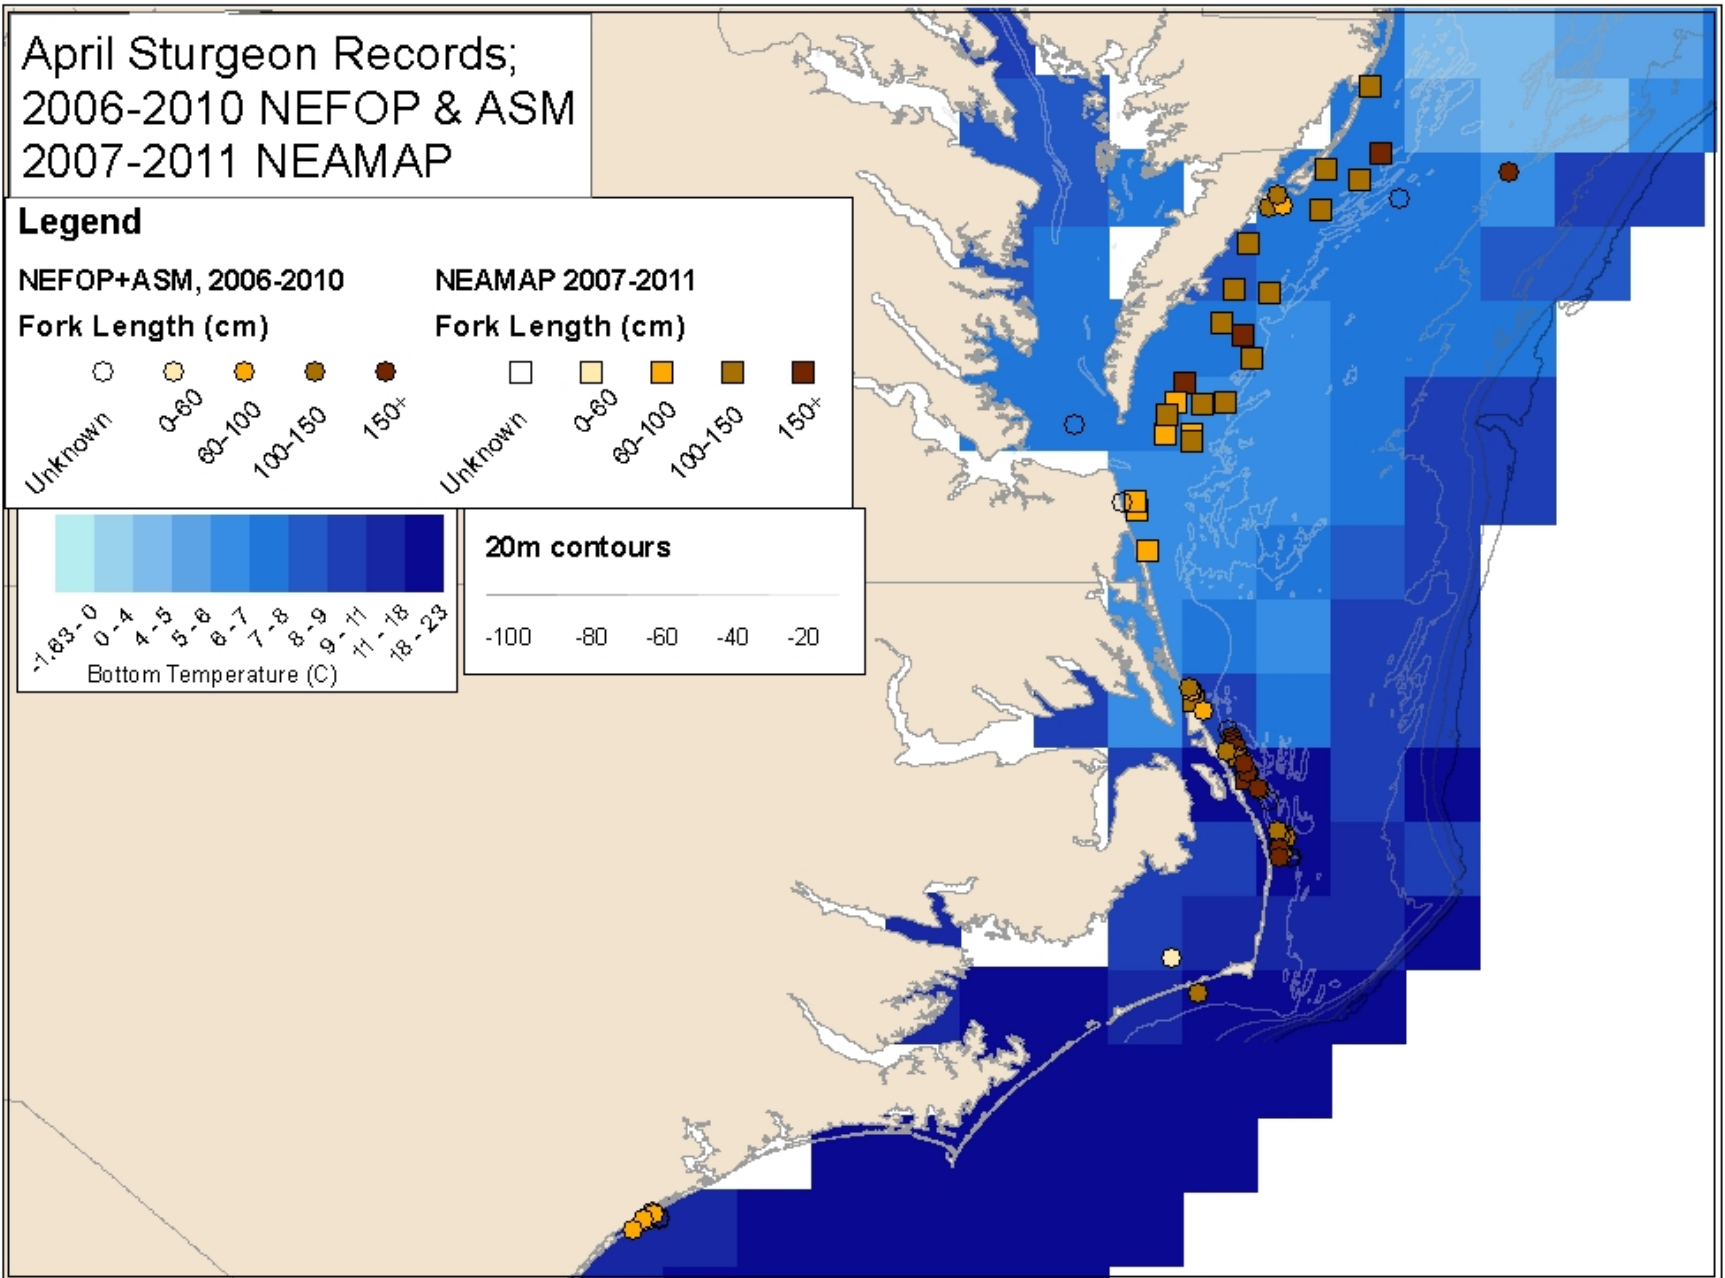

## Legend

NEFOP+ASM, 2006-2010

Fork Length (cm)

NEAMAP 2007-2011

Fork Length (cm)

20m contours

-100 -80 -60 -40 -20