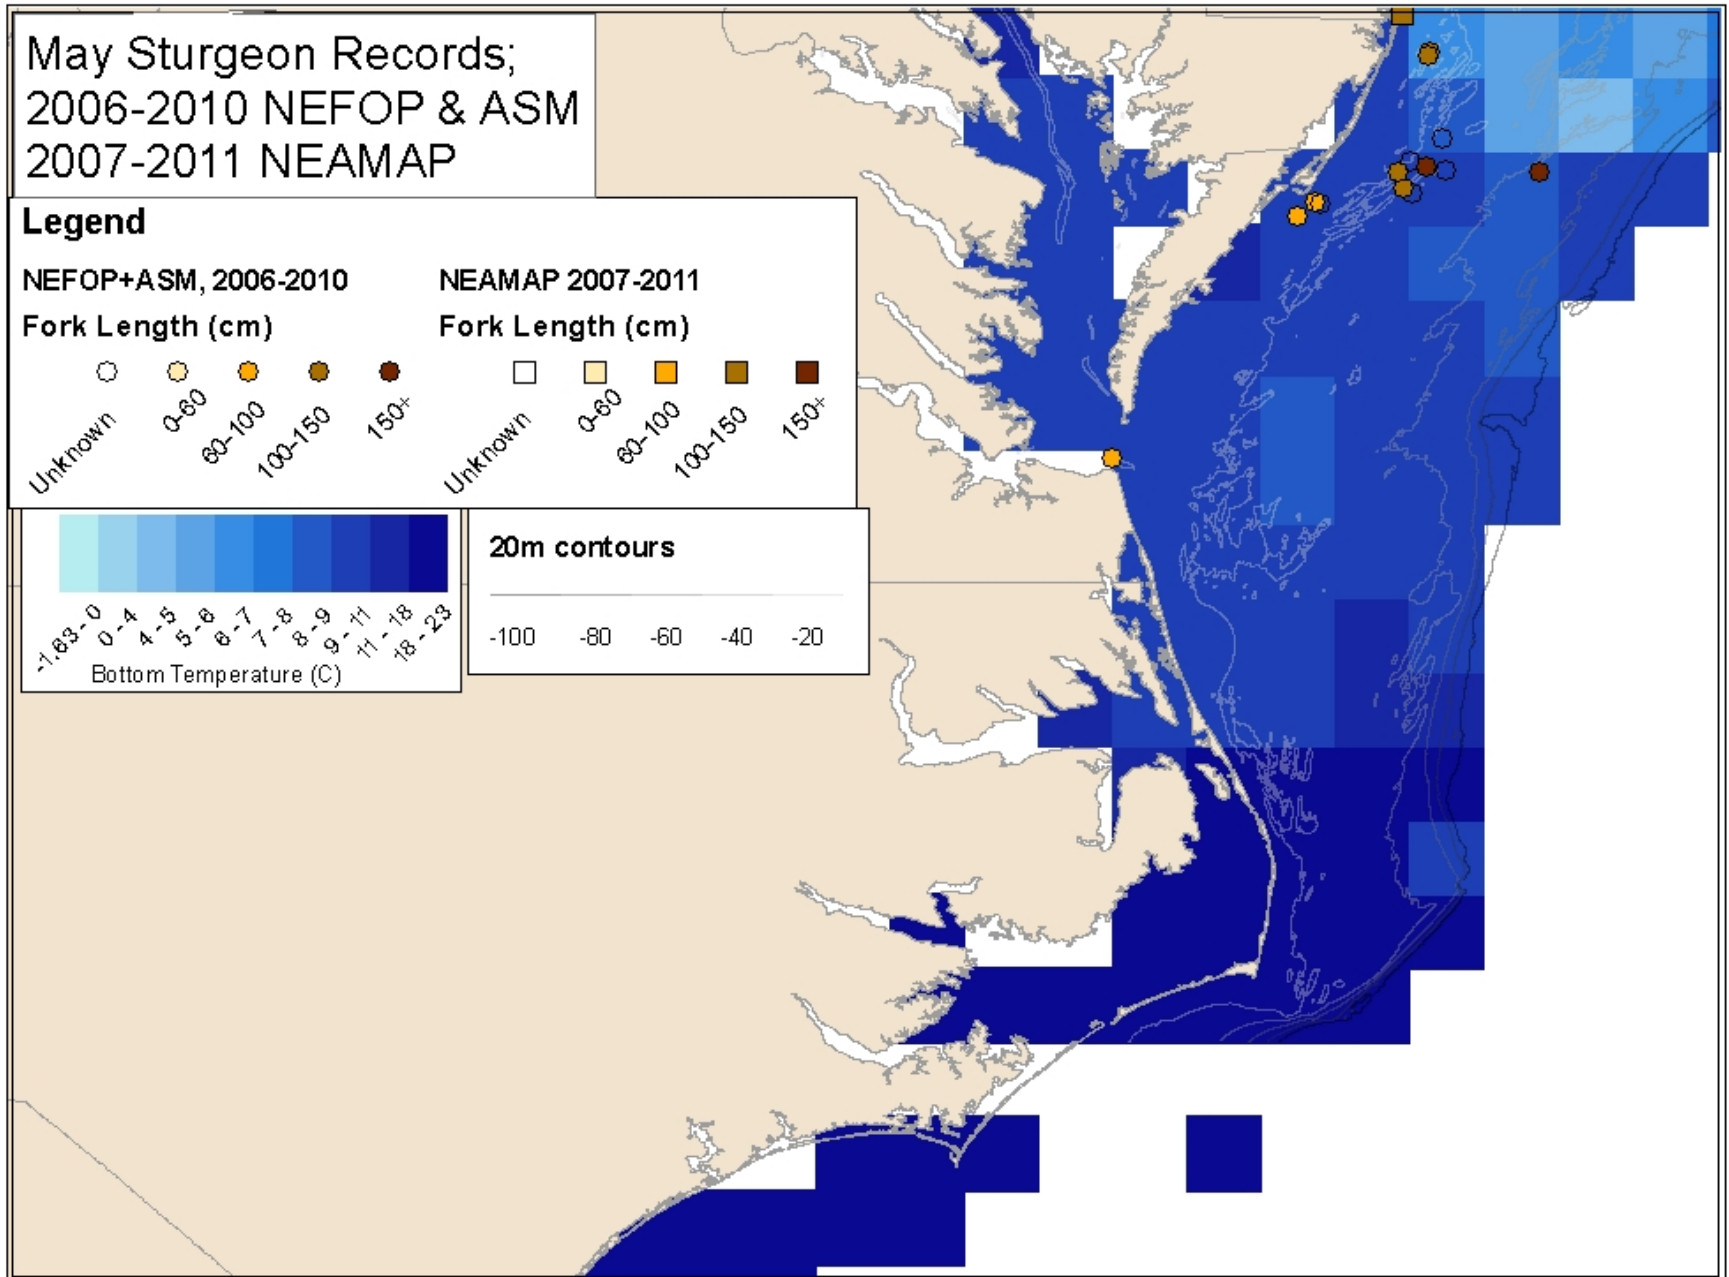

## Legend

NEFOP+ASM, 2006-2010

Fork Length (cm)

NEAMAP 2007-2011

Fork Length (cm)

20m contours

-100 -80 -60 -40 -20