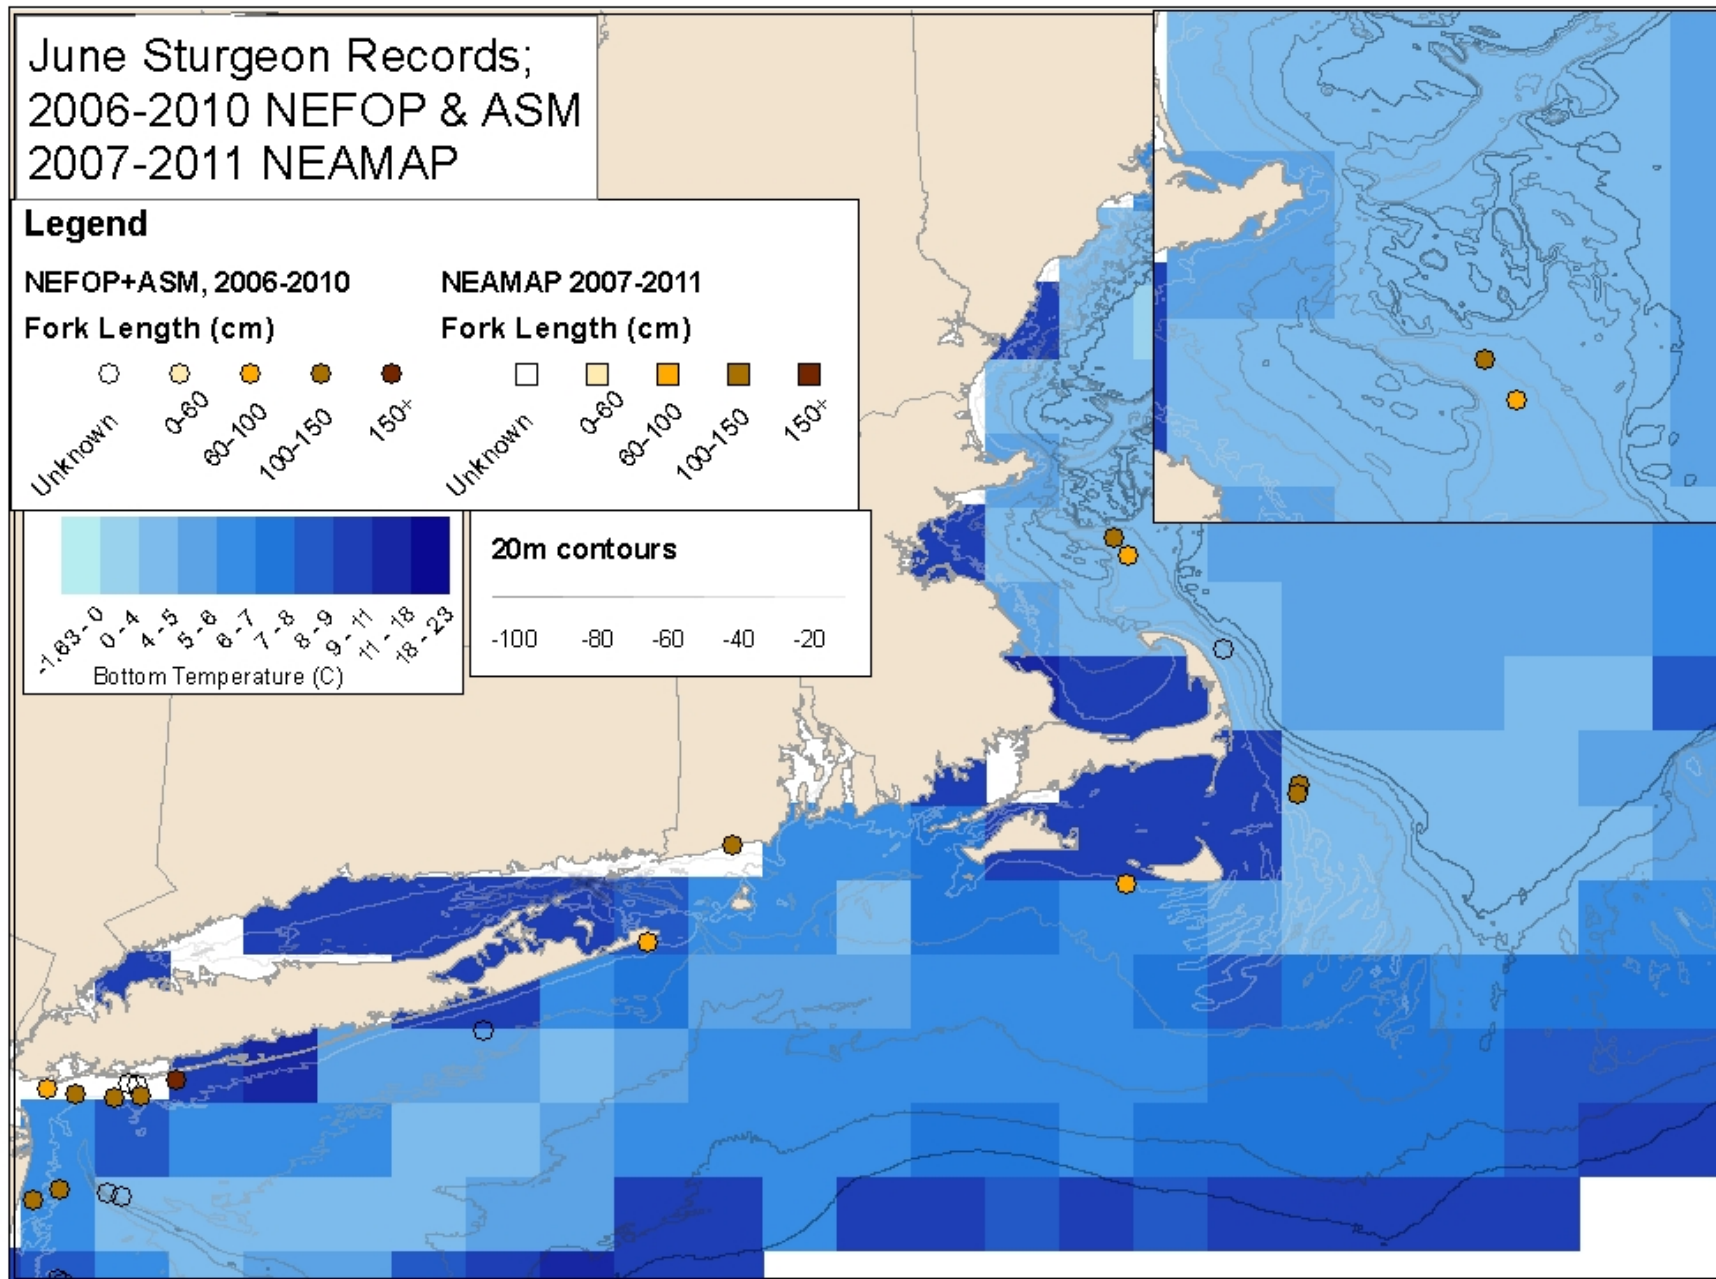

## Legend

NEFOP+ASM, 2006-2010

Fork Length (cm)

NEAMAP 2007-2011

Fork Length (cm)

20m contours

-100 -80 -60 -40 -20