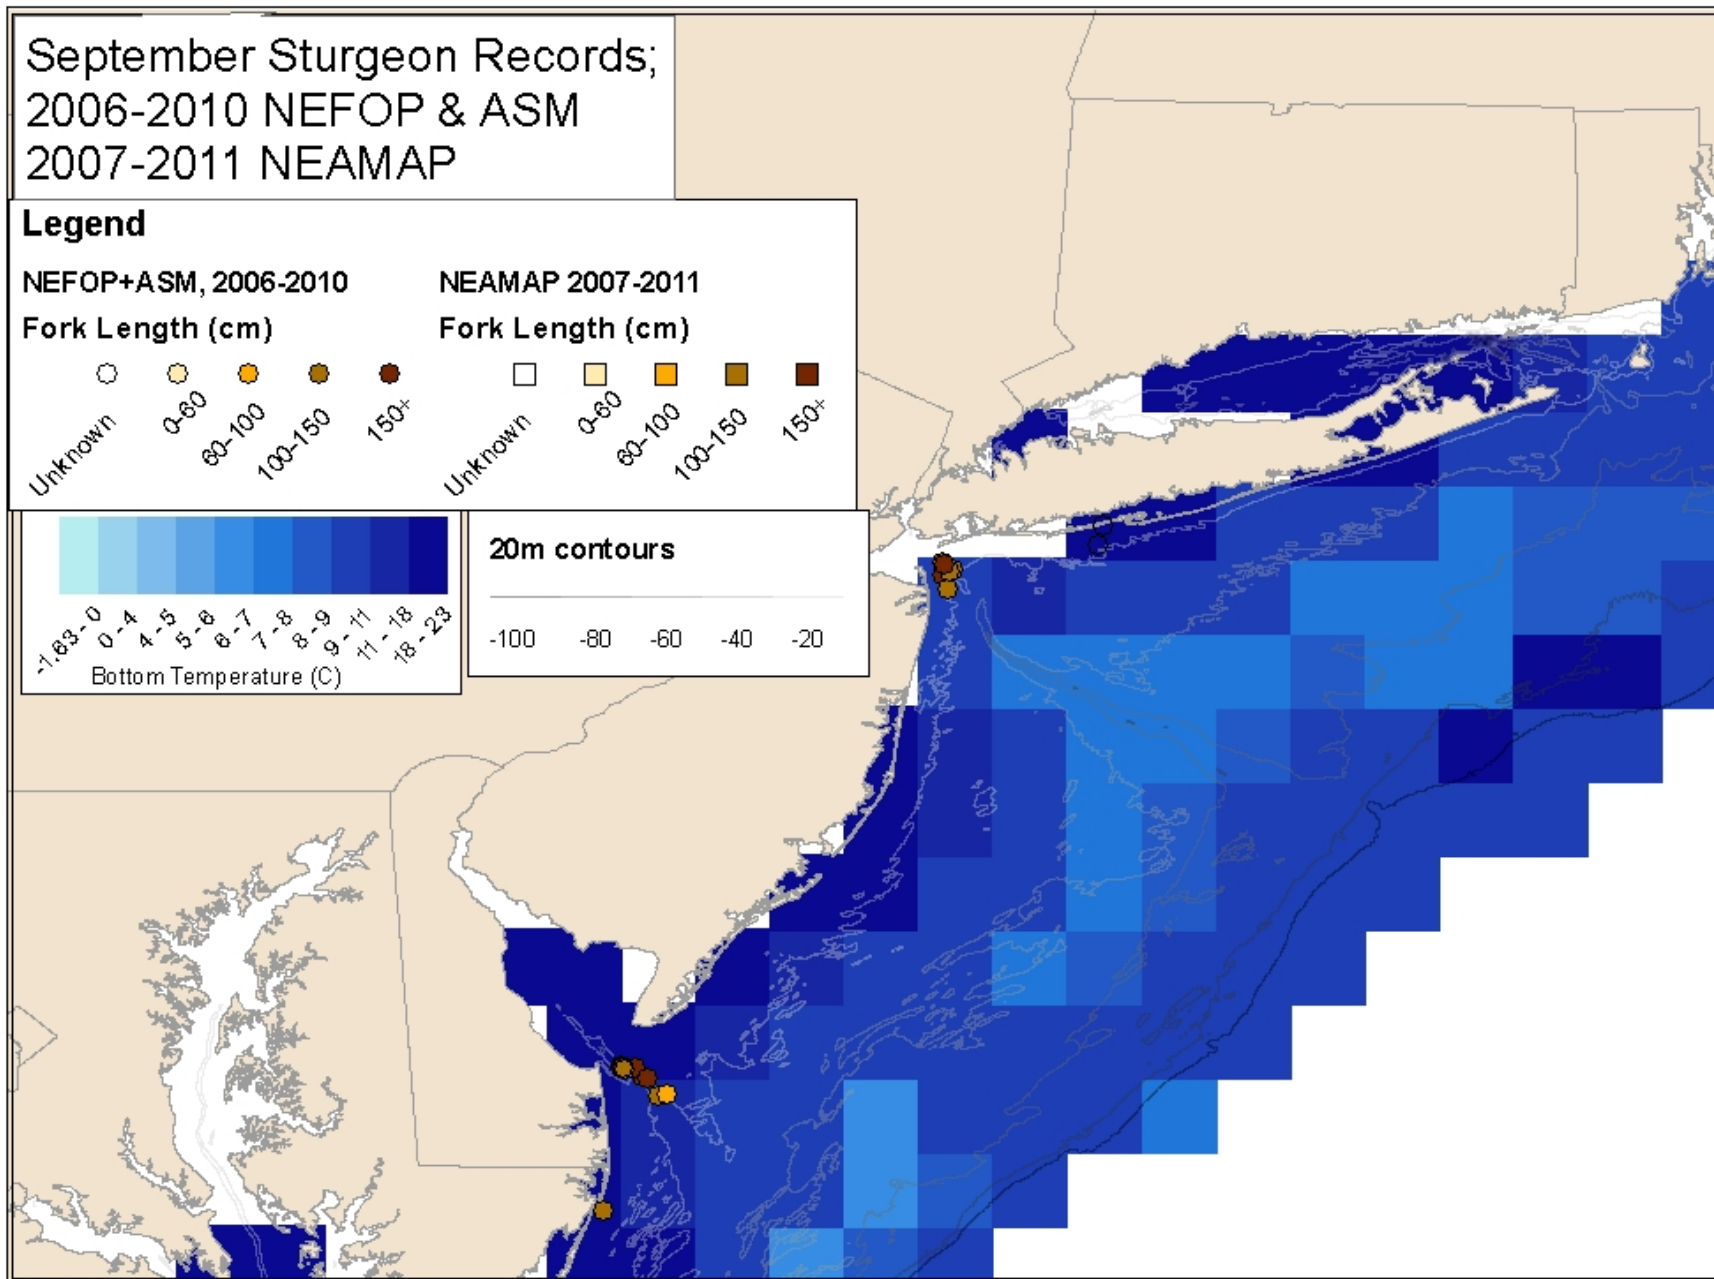

## Legend

NEFOP+ASM, 2006-2010

Fork Length (cm)

NEAMAP 2007-2011

Fork Length (cm)

20m contours

-100 -80 -60 -40 -20