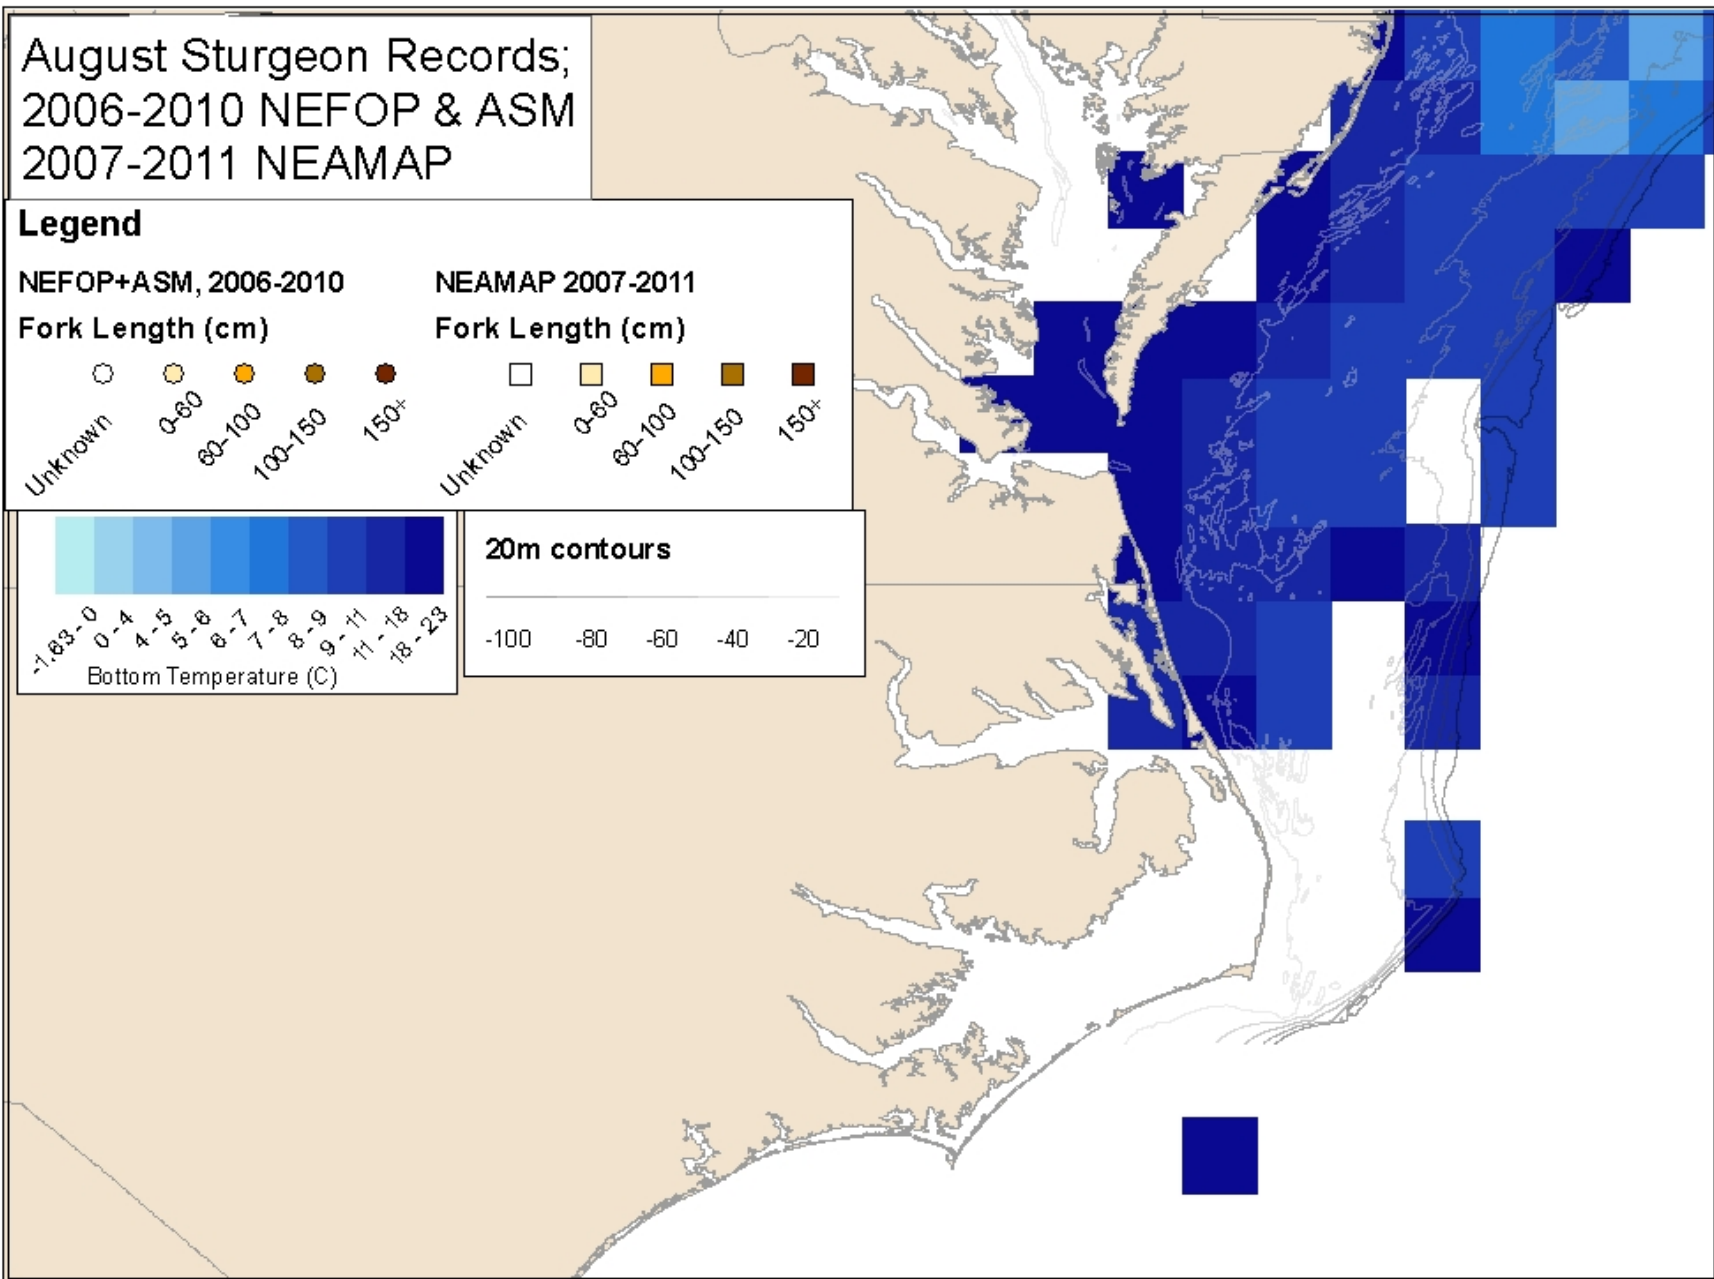

## Legend

NEFOP+ASM, 2006-2010

Fork Length (cm)

NEAMAP 2007-2011

Fork Length (cm)