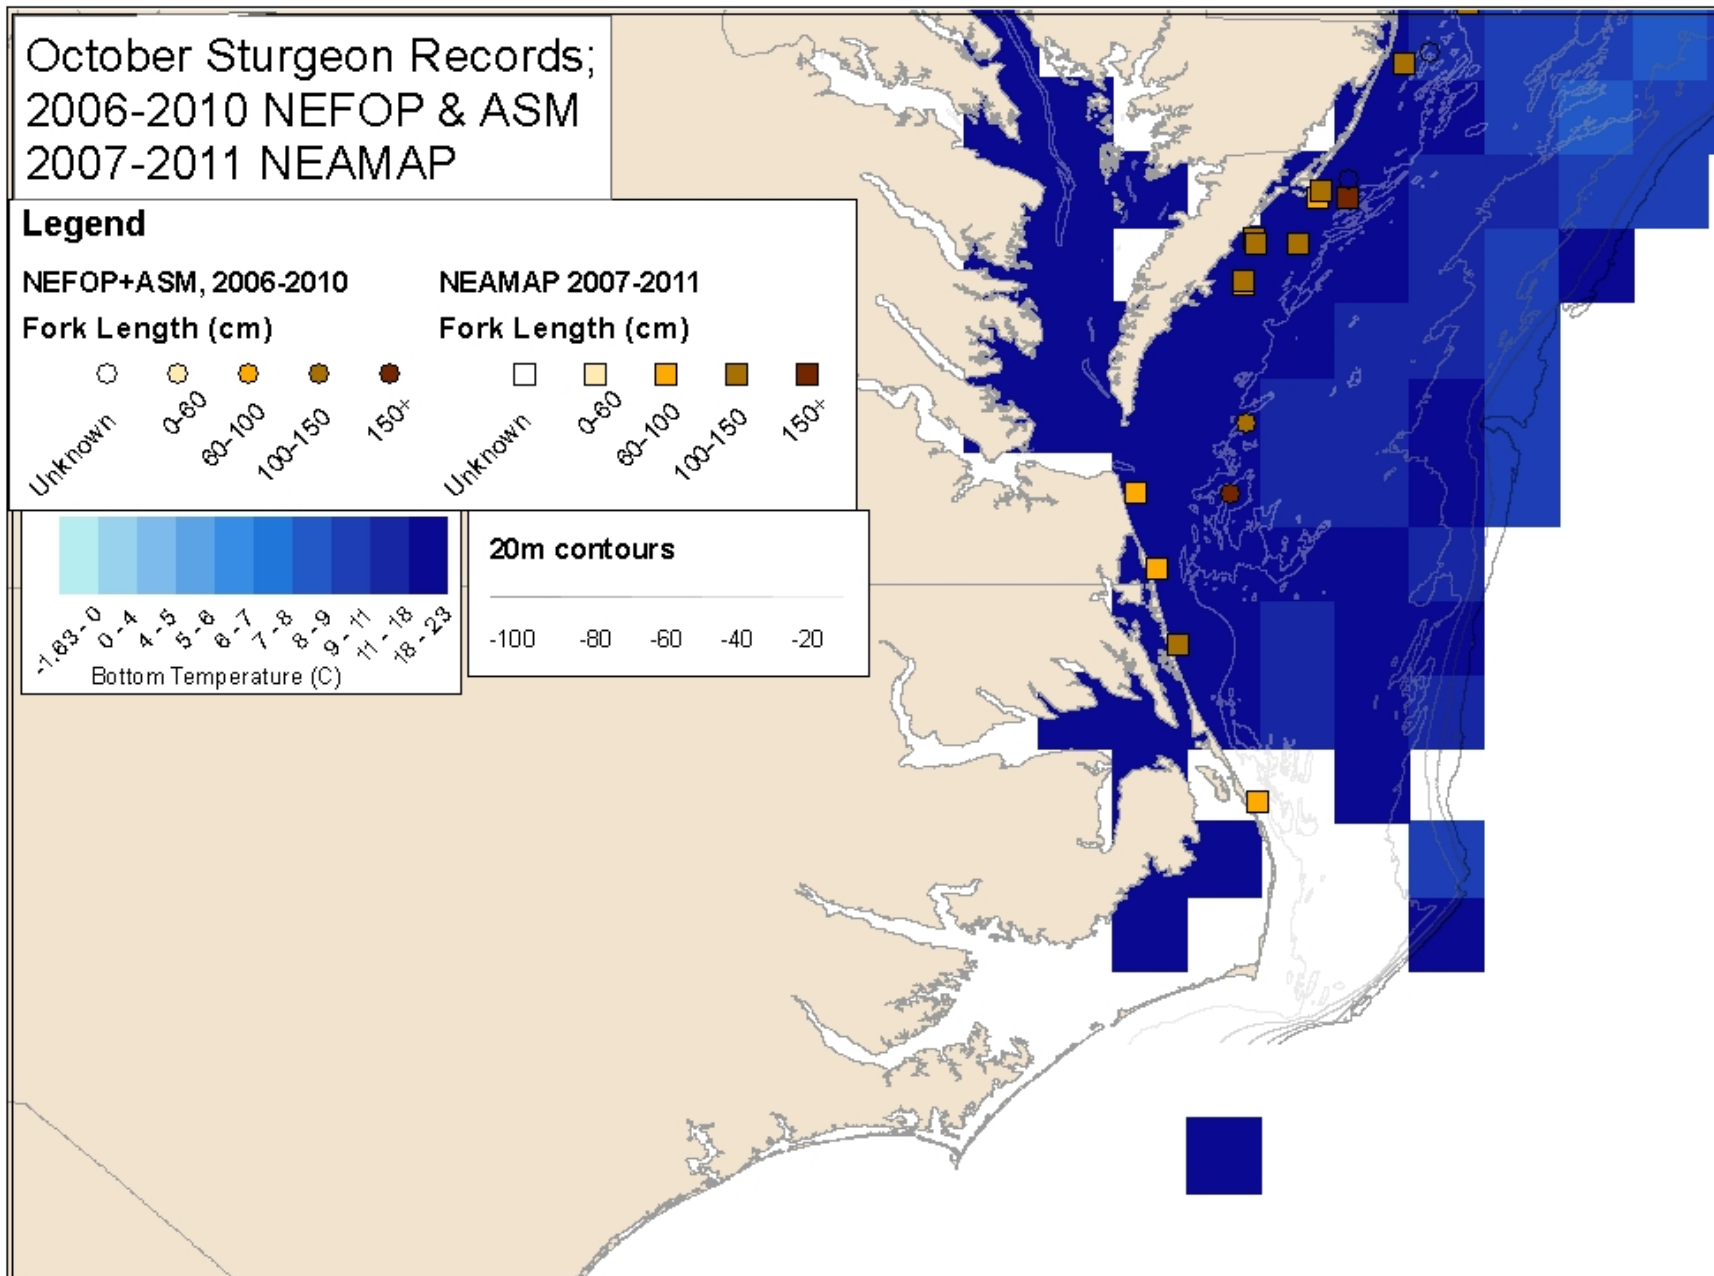

## Legend

NEFOP+ASM, 2006-2010

Fork Length (cm)

NEAMAP 2007-2011

Fork Length (cm)

20m contours

-100 -80 -60 -40 -20