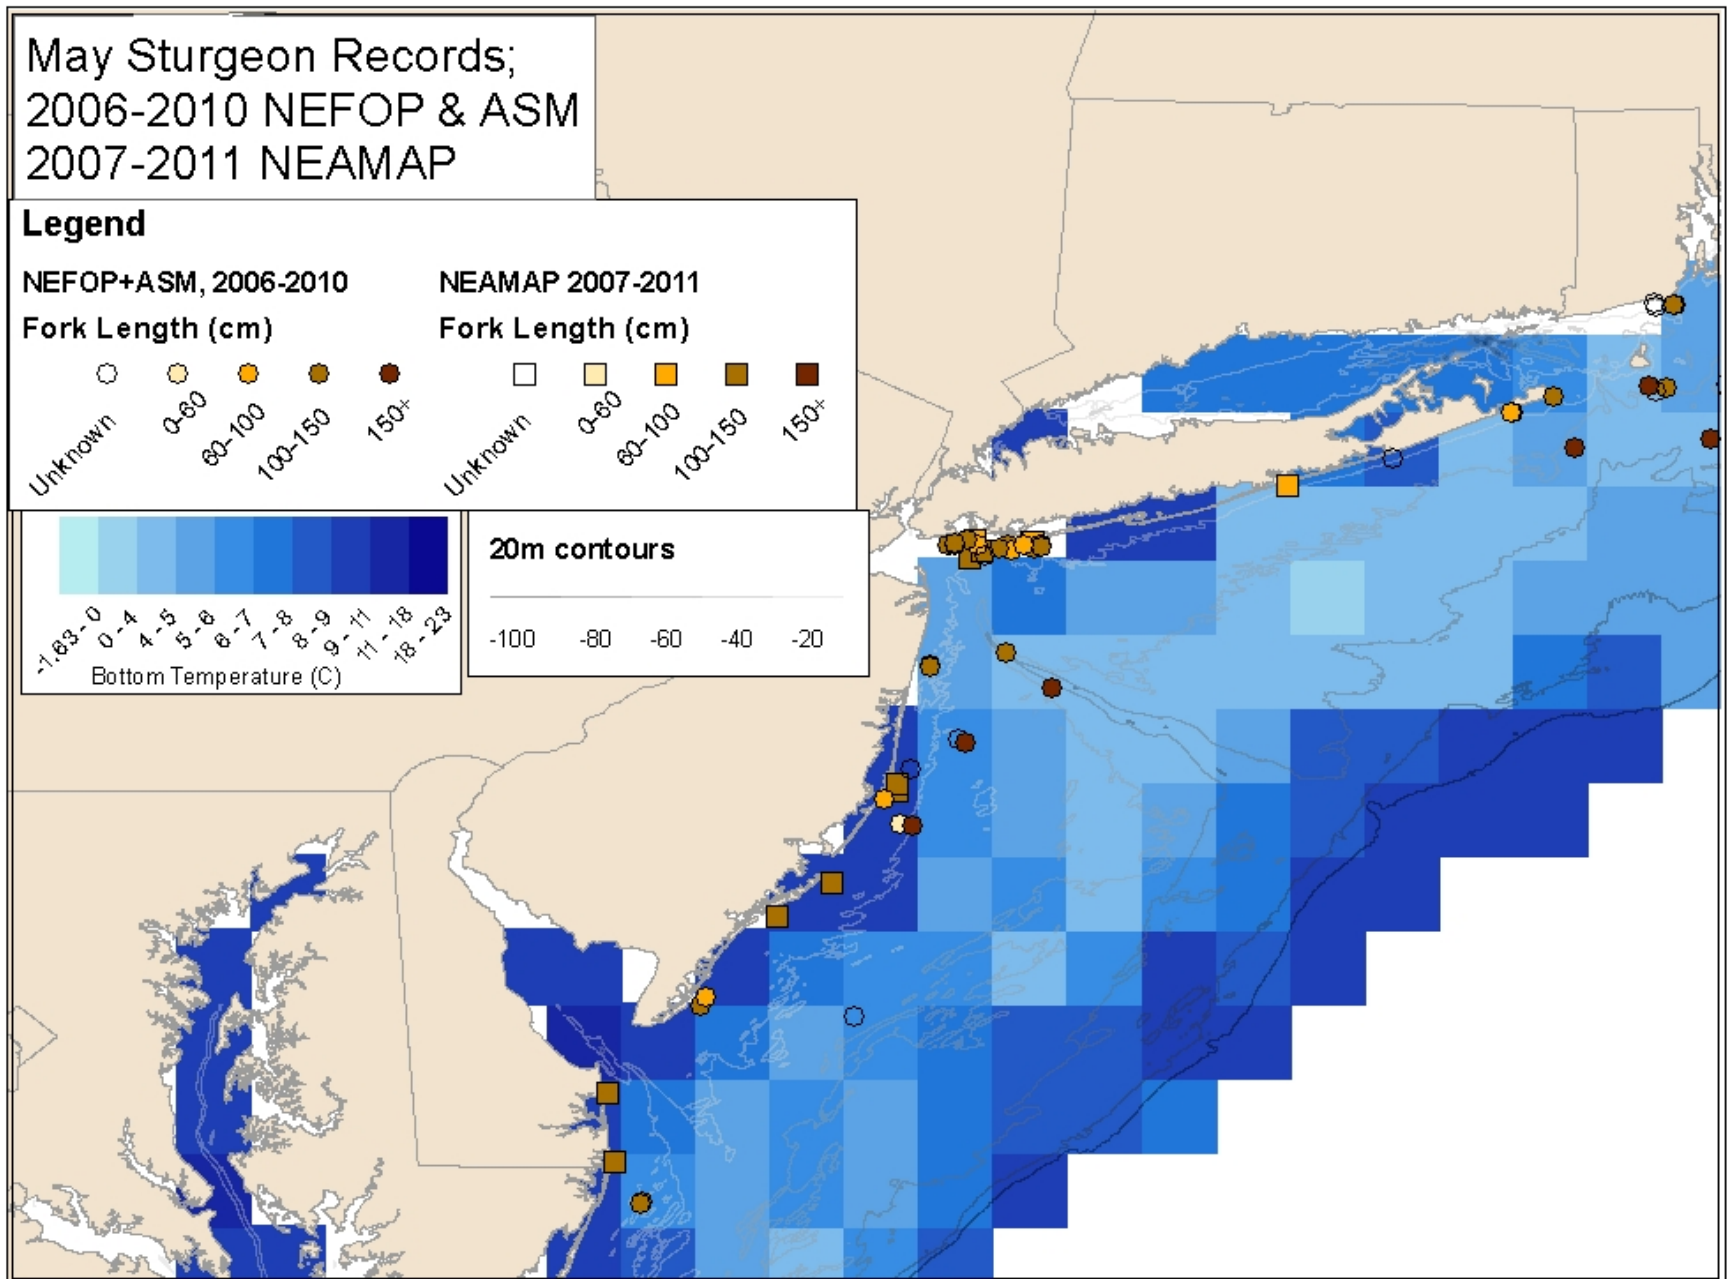

## Legend

NEFOP+ASM, 2006-2010

Fork Length (cm)

NEAMAP 2007-2011

Fork Length (cm)

20m contours

-100 -80 -60 -40 -20