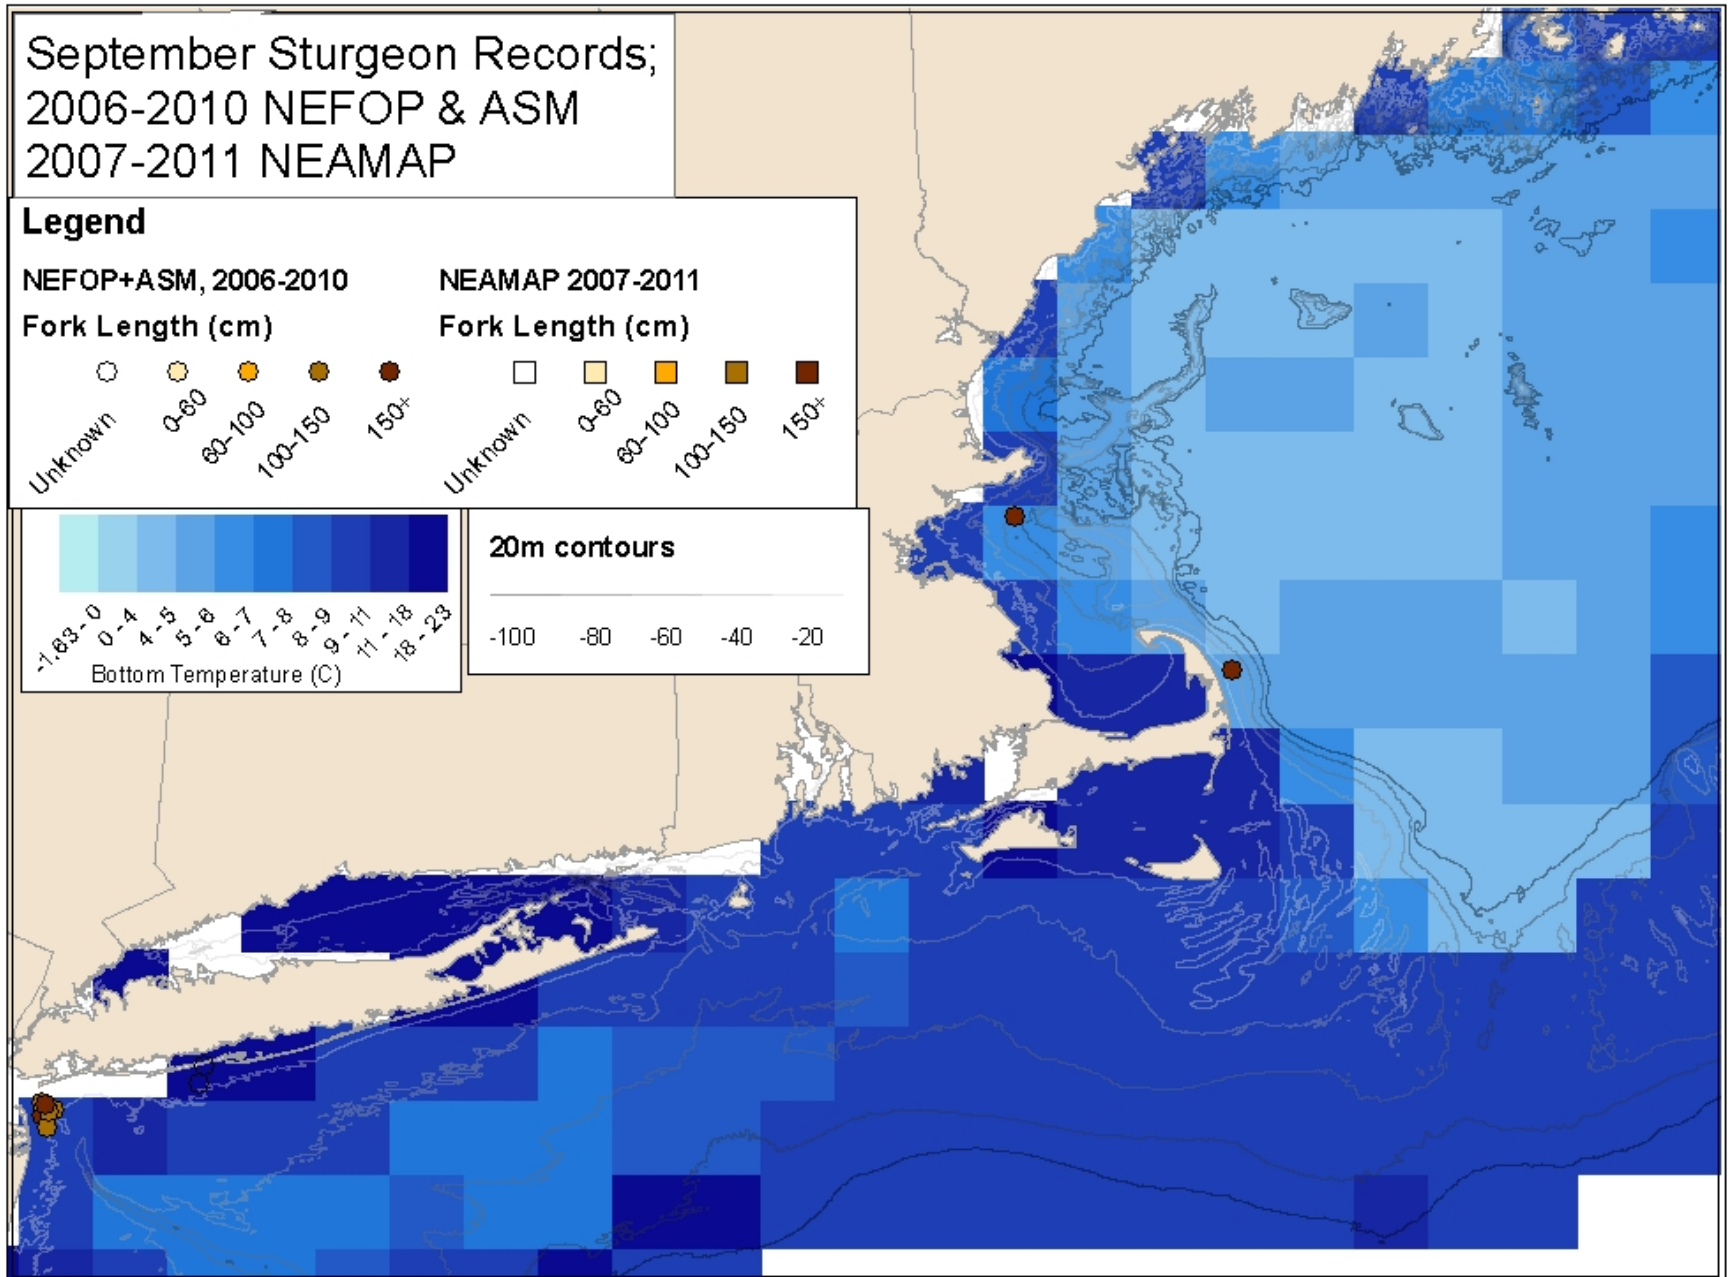

## Legend

NEFOP+ASM, 2006-2010

Fork Length (cm)

NEAMAP 2007-2011

Fork Length (cm)

20m contours

-100 -80 -60 -40 -20