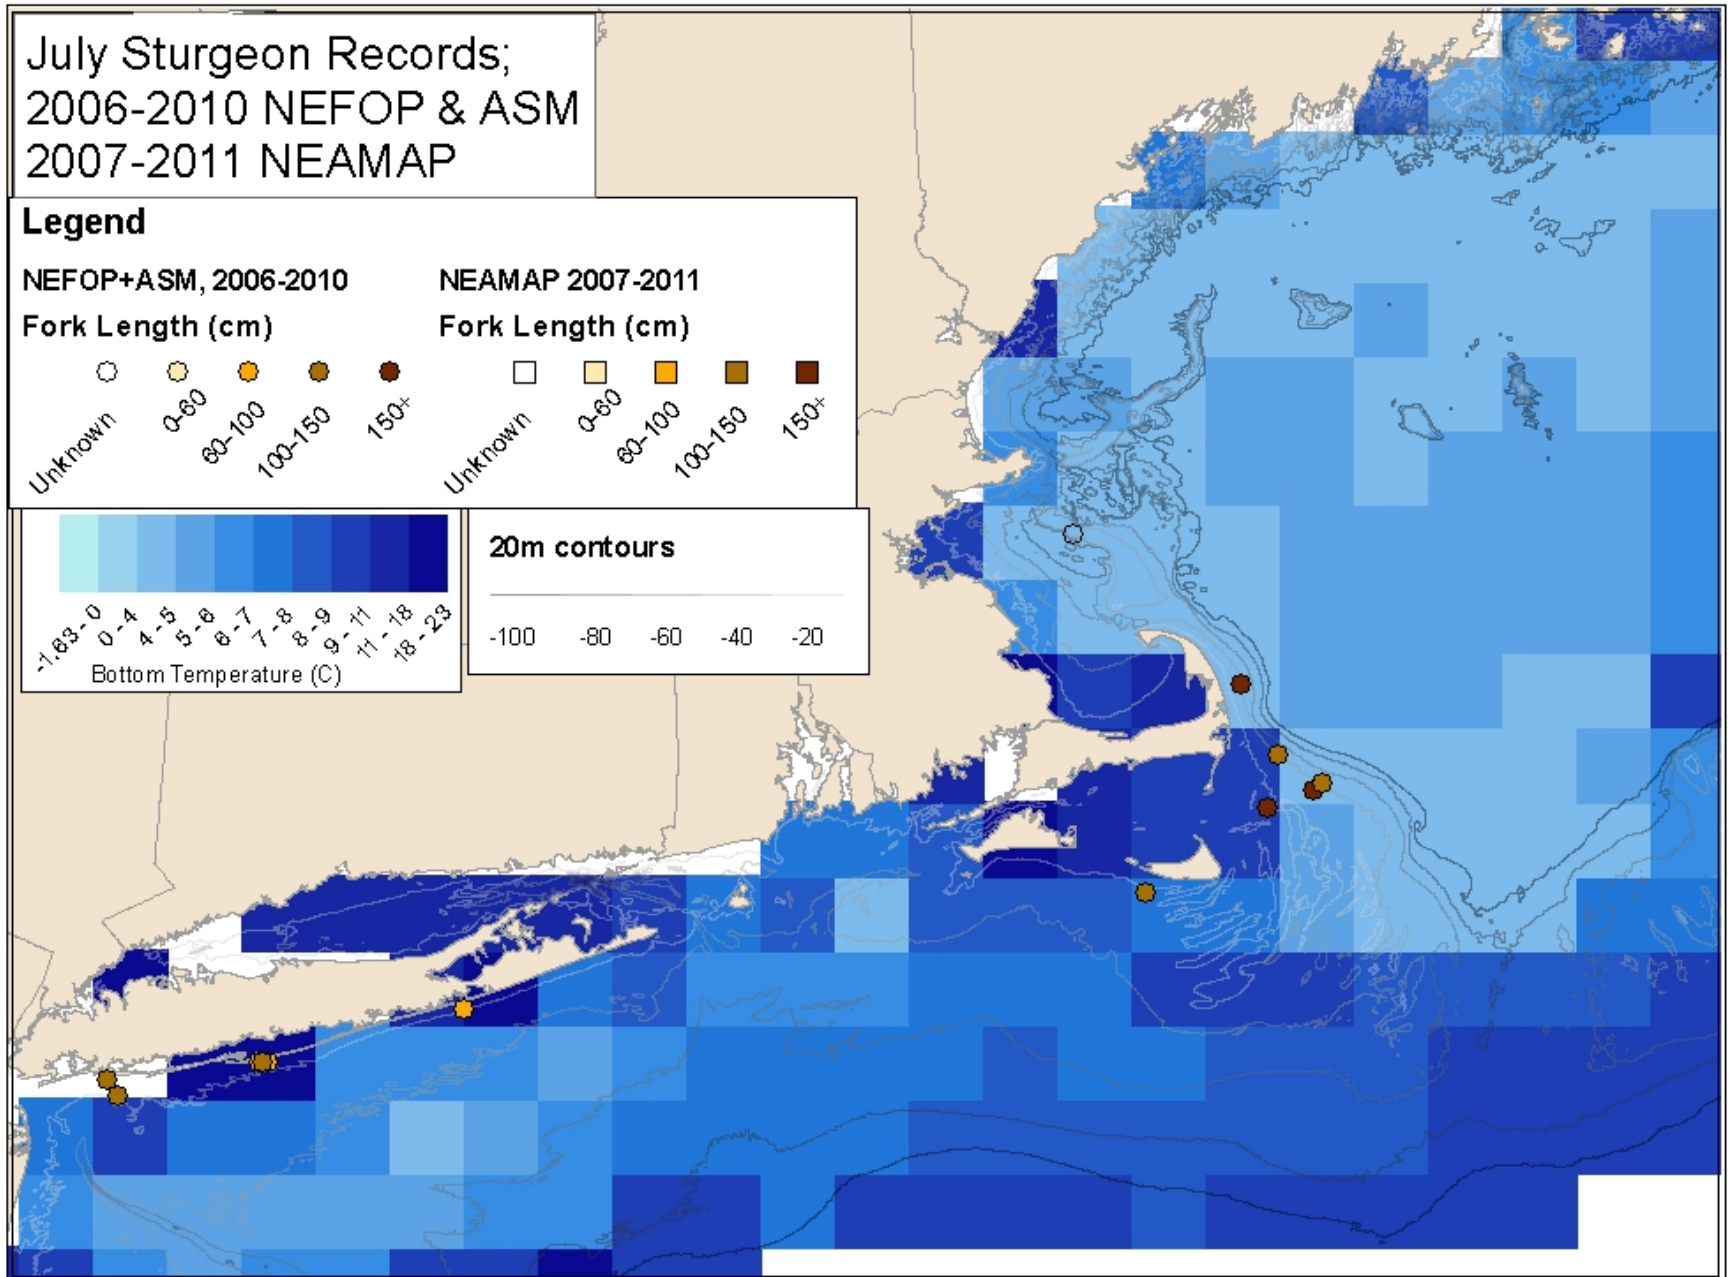

## Legend

NEFOP+ASM, 2006-2010

Fork Length (cm)

NEAMAP 2007-2011

Fork Length (cm)

20m contours

-100 -80 -60 -40 -20