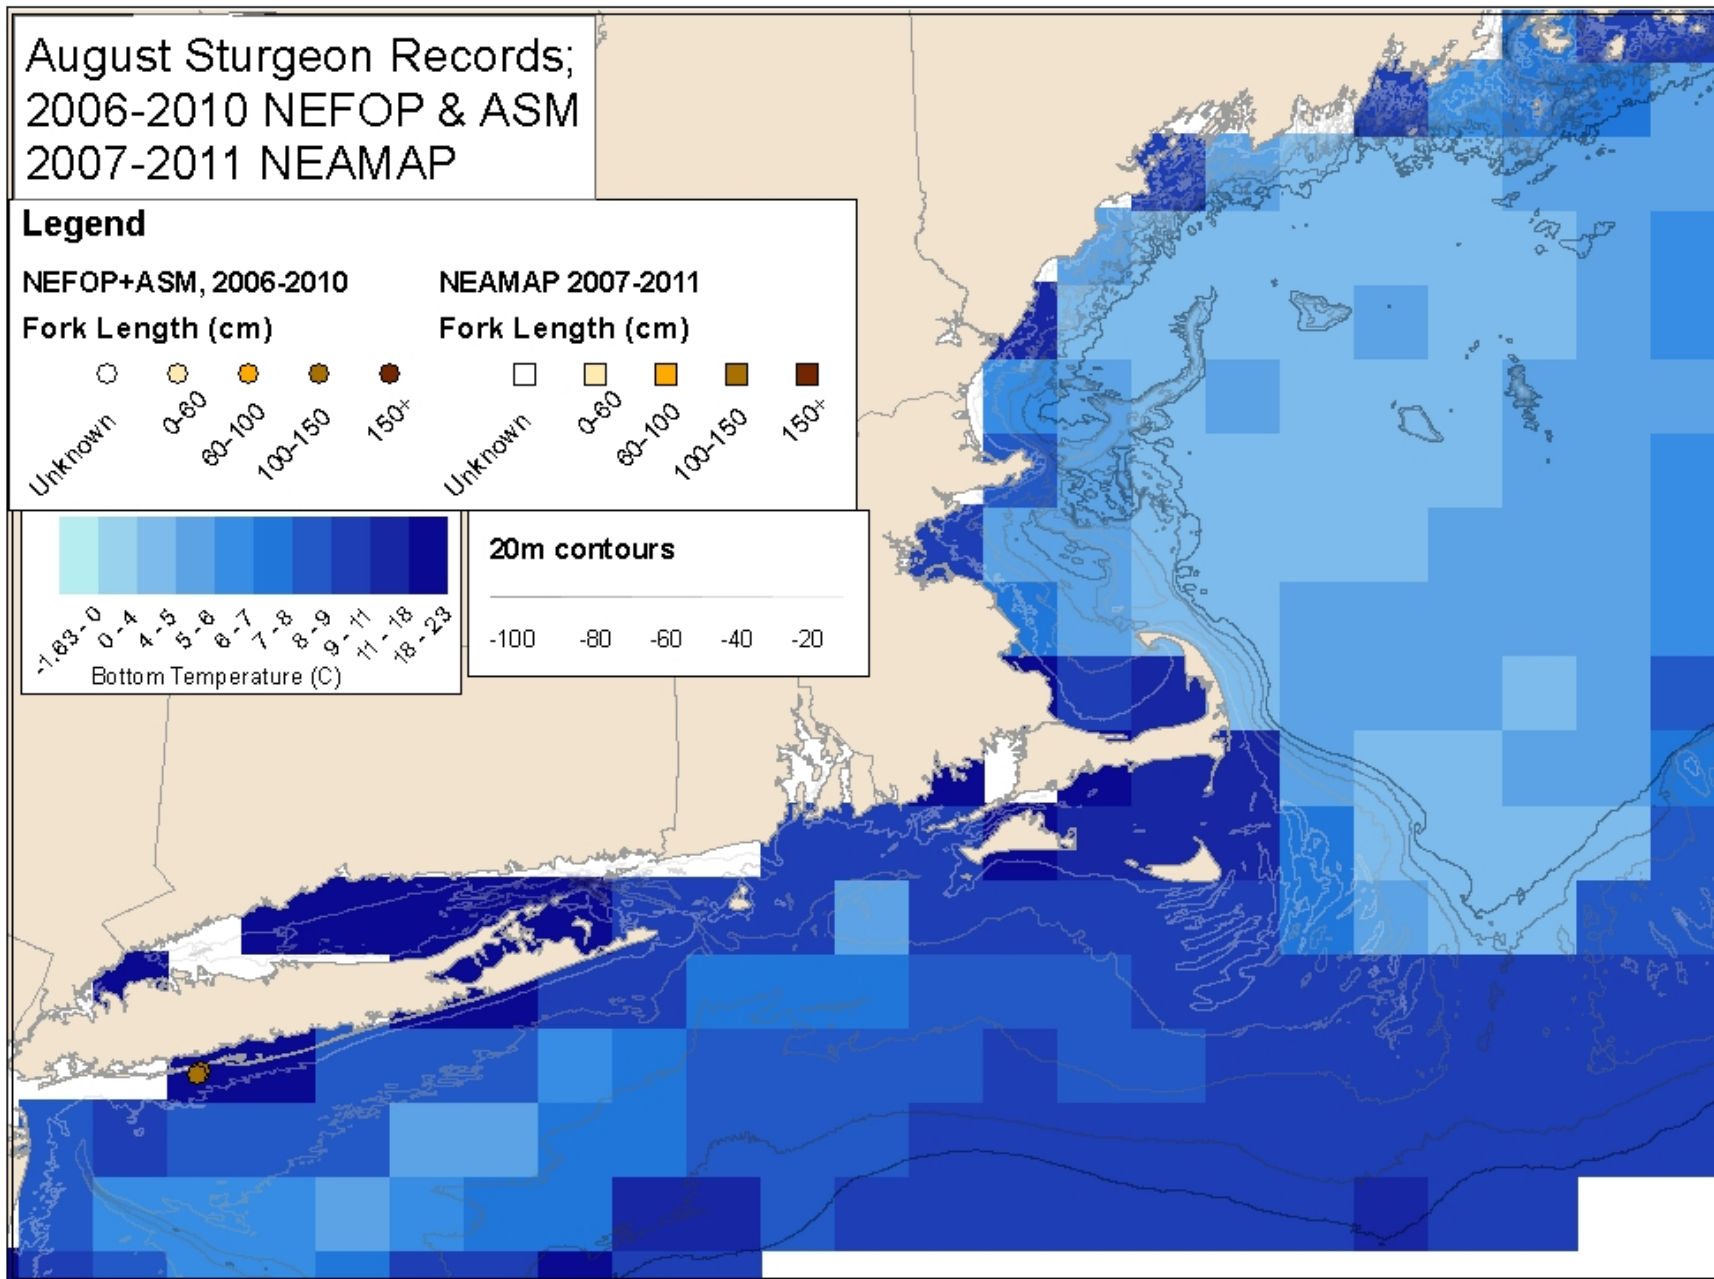

## Legend

NEFOP+ASM, 2006-2010

Fork Length (cm)

NEAMAP 2007-2011

Fork Length (cm)