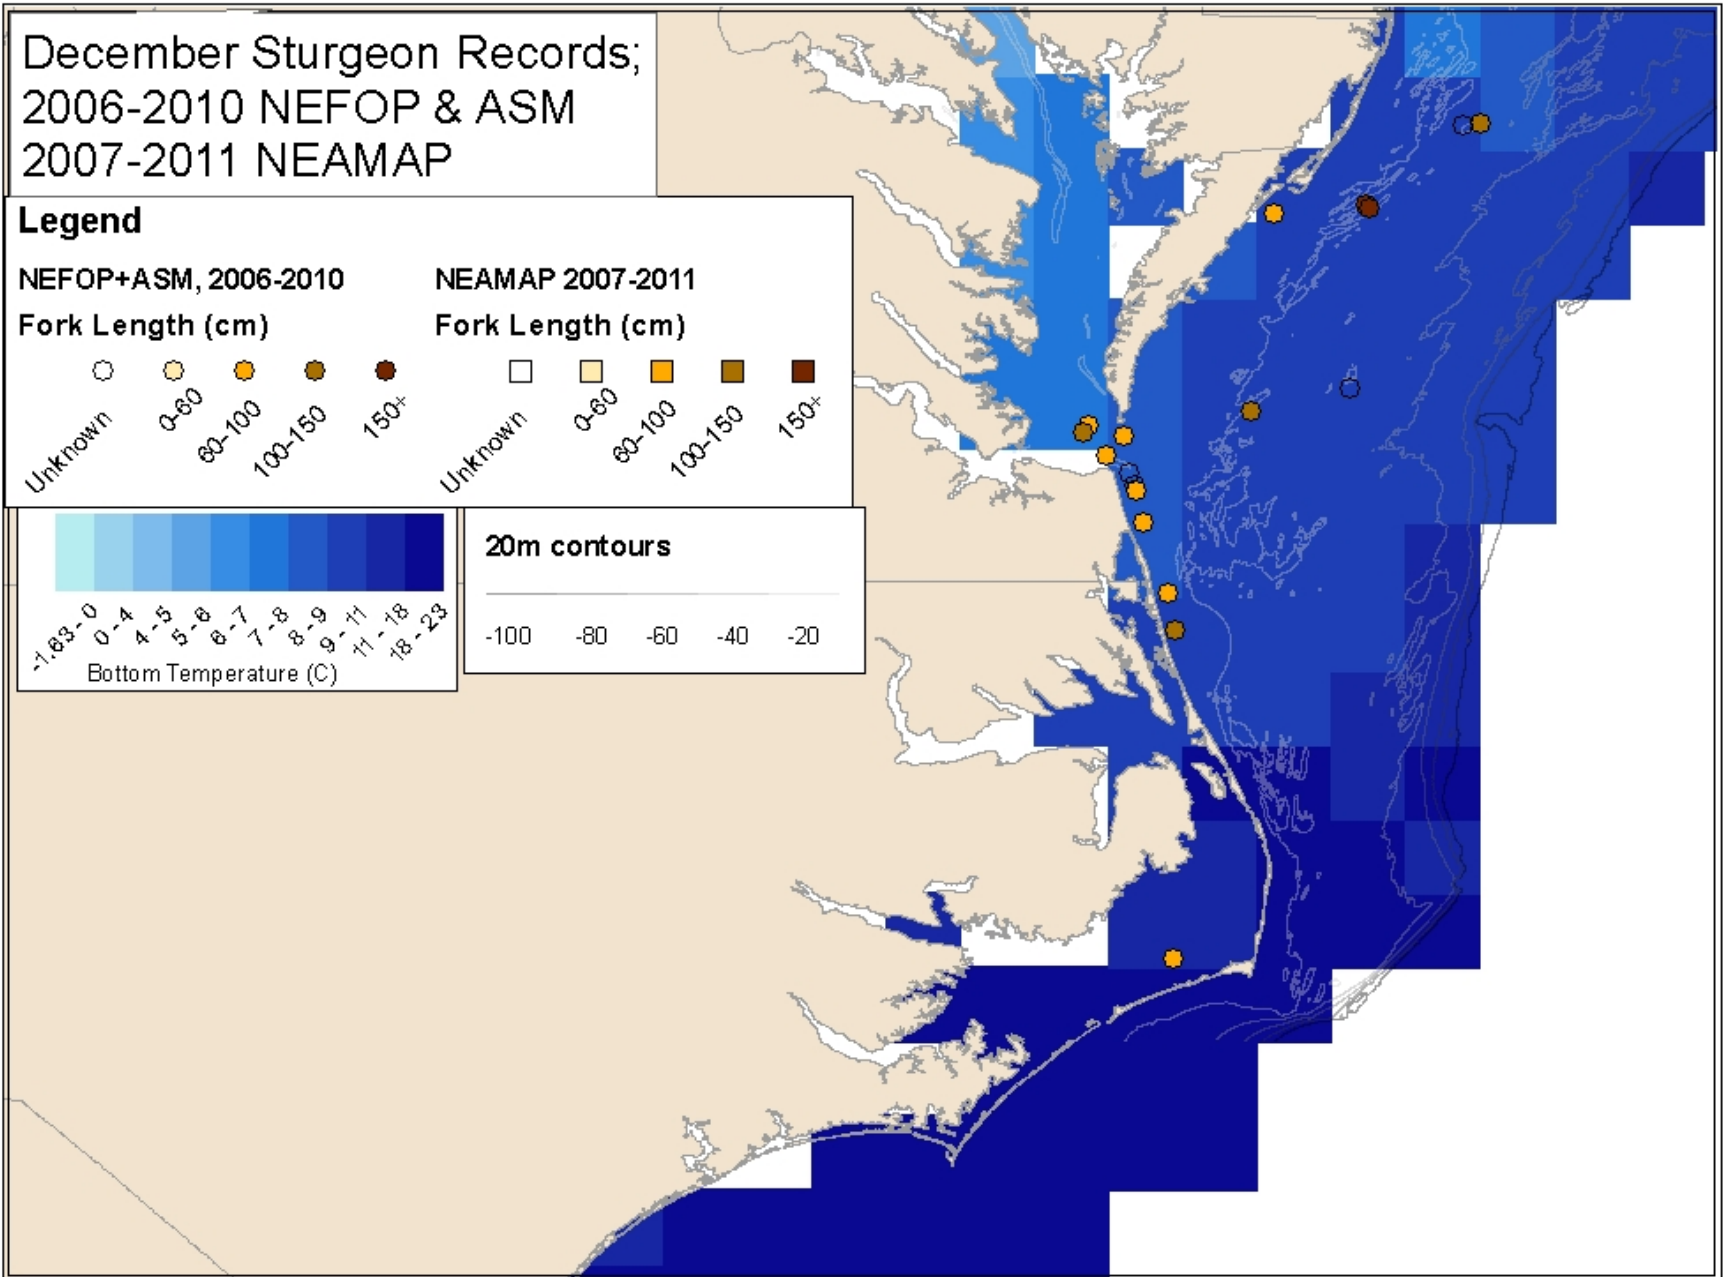

## Legend

NEFOP+ASM, 2006-2010

Fork Length (cm)

NEAMAP 2007-2011

Fork Length (cm)

20m contours

-100 -80 -60 -40 -20