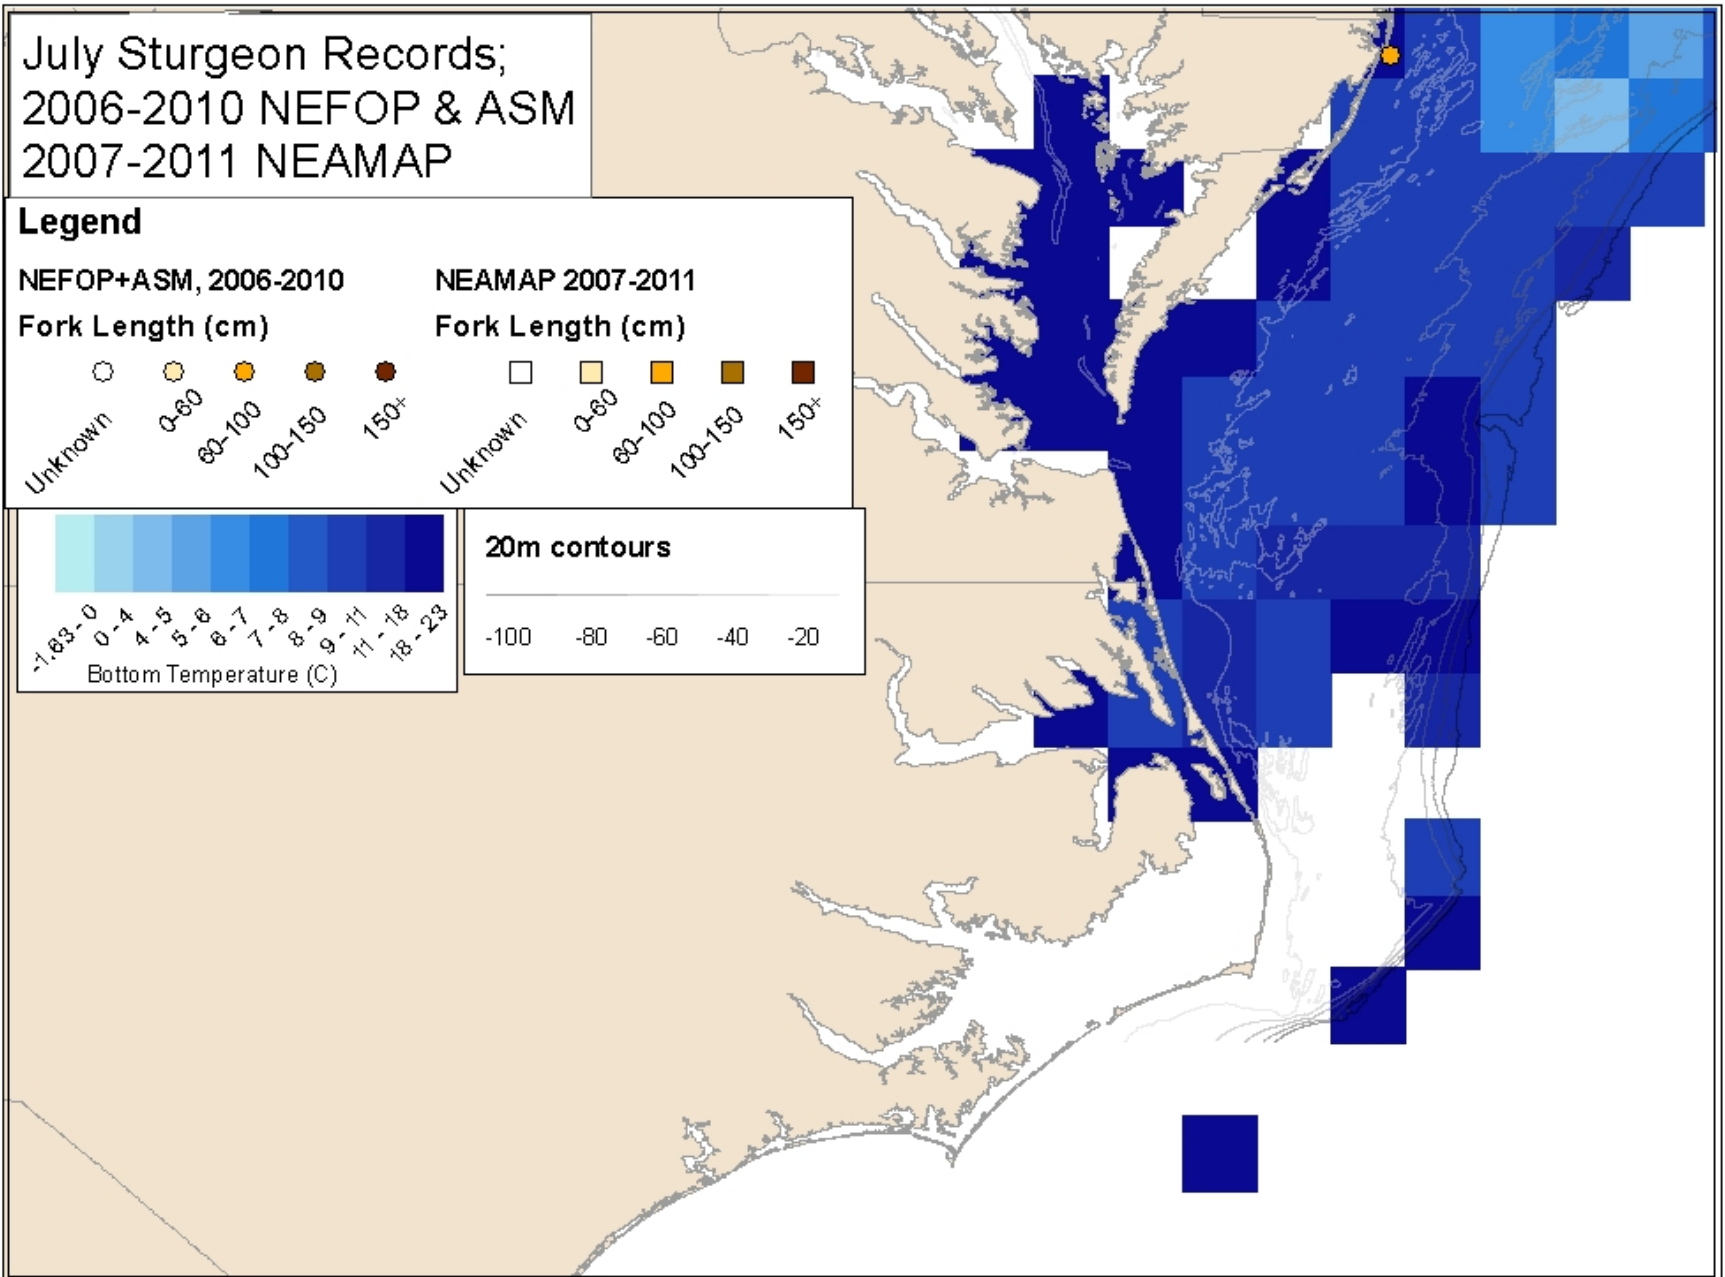

## Legend

NEFOP+ASM, 2006-2010

Fork Length (cm)

NEAMAP 2007-2011

Fork Length (cm)

20m contours

-100 -80 -60 -40 -20